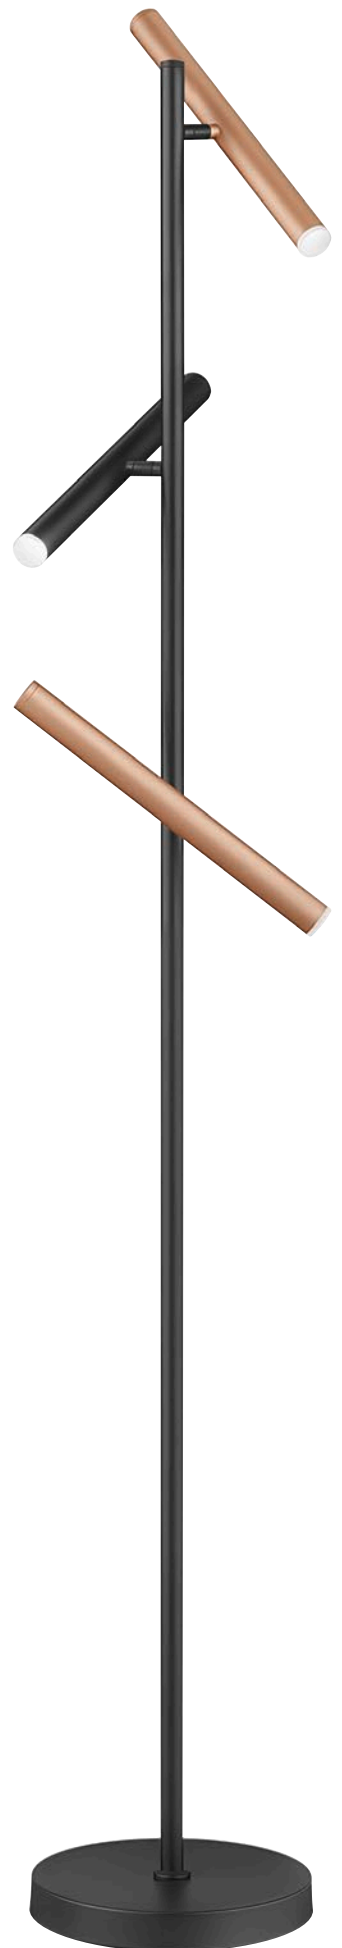

**TIPP:
KOMBINIERE
EINFACH PENDEL-
MIT STEHLEUCHTE!**

Pendelleuchte CALINA

- 11 x 3,0 Watt, 11 x 330 Lumen
- ca. L 115, B 15, H 150 cm

■ schwarz/coffee: MR32161132

Tischleuchte CALINA

- 2 x 3,0 Watt, 2 x 330 Lumen
- ca. Ø 16, H 50 cm

■ schwarz/coffee: MR52160232

Stehleuchte CALINA

- 3 x 3,0 Watt, 3 x 330 Lumen
- ca. Ø 23, H 150 cm

■ schwarz/coffee: MR44160332

**Farben und Kombinationen
in Lack matt**

- Schwarz
- Coffee
- Schwarz/Coffee

Material

- Metall

Beleuchtung

- inkl. LED, fest verbaut
- **Tisch- und Stehleuchte:**
  Lichtfarbe stufenweise einstellbar
  in 2300, 3000 und 4000 Kelvin;
  Sensordimmer
- **Pendelleuchten:**
  Lichtfarbe stufenlos einstellbar
  von 2300 bis 4000 Kelvin; Funk-
  fernbedienung, Memory-Funktion