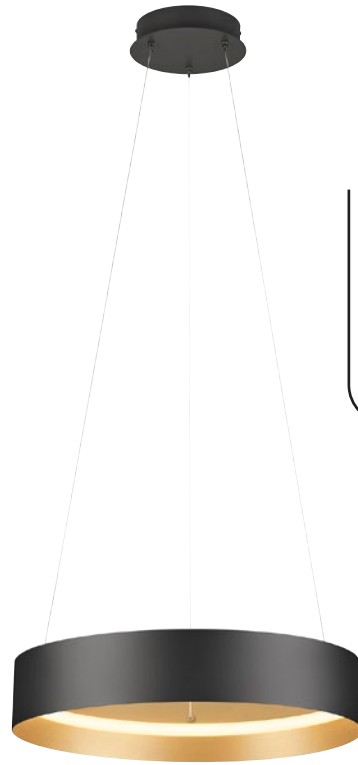

Wandleuchte CANNON

- 5,0 Watt, 500 Lumen
- ca. Ø 15, H 15, T 15 cm
- drehbar

- weiß: MR24441131
- schwarz: MR24441132
- anthrazit/warm grey: MR24441142
- peach/warm grey: MR24441148

Farben und Kombinationen in Lack matt

**BEI LOOP SCHLIEßT
SICH DER KREIS:
AUS DESIGN UND STIL
WIRD GEMÜTLICHKEIT**

Wandleuchte LOOP

- 10 Watt, 1050 Lumen
- ca. Ø 15, H 10, T 22 cm
- drehbar

- weiß/silber: MR24461131
- schwarz/gold: MR24461132

Jede LOOP-Leuchte wird mit einer Funkfernbedienung geliefert.

Pendelleuchte LOOP

- 55 Watt, 6500 Lumen
- ca. Ø 60/40, H 150 cm

- weiß/silber: MR34462131
- schwarz/gold: MR34462132

LOOP

Im Mittelpunkt:
repräsentative Leuchten als
strahlende Designobjekte

Pendelleuchte LOOP

- 38 Watt, 4400 Lumen
- ca. Ø 50, H 150 cm

- weiß/silber: MR34461131
- schwarz/gold: MR34461132

LOOP

Stimmungsvoll
beleuchten

Bogenleuchte LOOP

- 32 Watt, 3800 Lumen
- ca. Ø 60, H 200, T 180 cm
- ausziehbar: Tiefe 153–180 cm
- Fußschalter