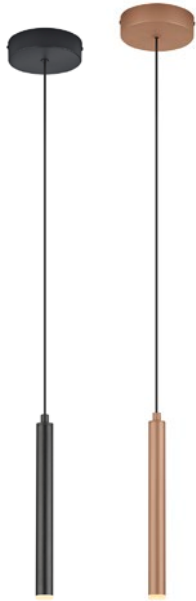

Pendelleuchte CALINA

- 3,0 Watt, 330 Lumen
- ca. Ø 13, H 150 cm

- schwarz: MR32160132
- coffee: MR32160165