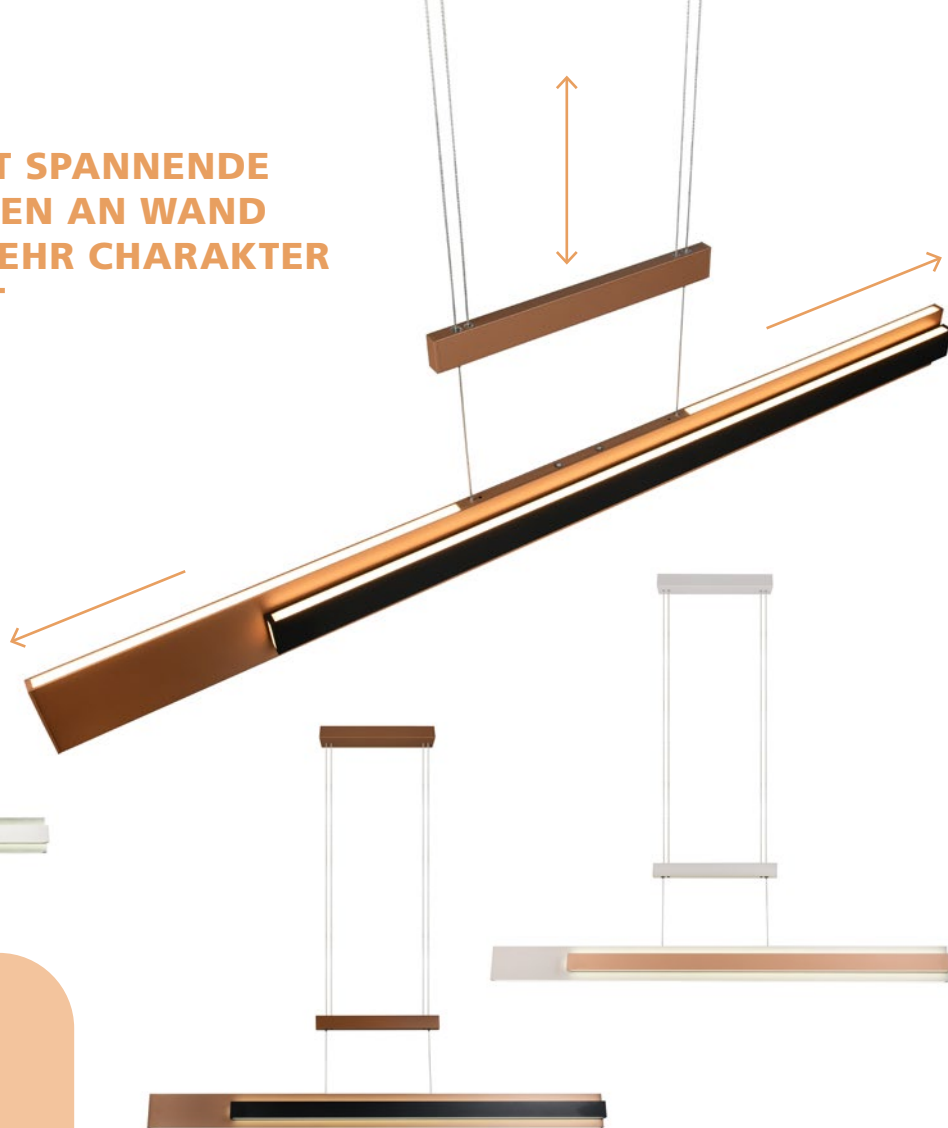

CALINA

Mehr Atmosphäre!
Gezielte Spotlights
erzeugen spannende
Lichtinseln

CALINA

Kunstvoll und
schön filigran

RIVERA ERMÖGLICHT SPANNENDE LICHTINSZENIERUNGEN AN WAND UND DECKE – FÜR MEHR CHARAKTER UND BEHAGLICHKEIT