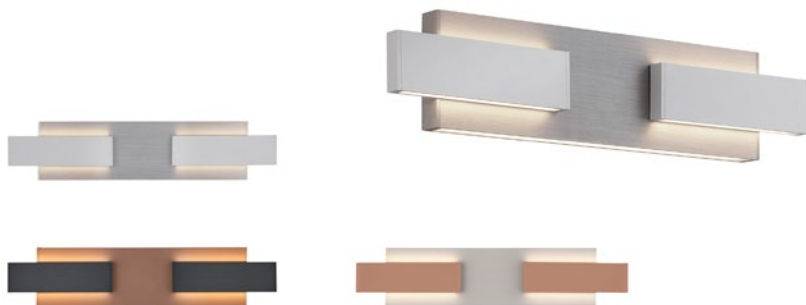

Farbkombinationen in Lack matt

- Nickel/Weiß
- Coffee/Schwarz
- Warm Grey/Peach

Beleuchtung

- inkl. LED, fest verbaut
- Wandleuchte: 25 Watt, 2800 Lumen
- Pendelleuchte: 48 Watt, 5700 Lumen
- Fernbedienung
- Lichtfarbe ist stufenlos einstellbar von 2700 bis 6000 Kelvin
- stufenlos dimmbar
- Memory-Funktion
- Nachtlicht-Funktion
- „Up and down“-Beleuchtung

Material

- Metall

Pendelleuchte RIVERA

- LIFT-ME-Funktion, stufenlos bis zu 174 cm höhenverstellbar
- ausziehbar bis 190 cm
- ca. L 60–174, B 130–190, T 6 cm

- nickel/weiß: MR34453107
- coffee/schwarz: MR34453165
- warm grey/peach: MR34453176