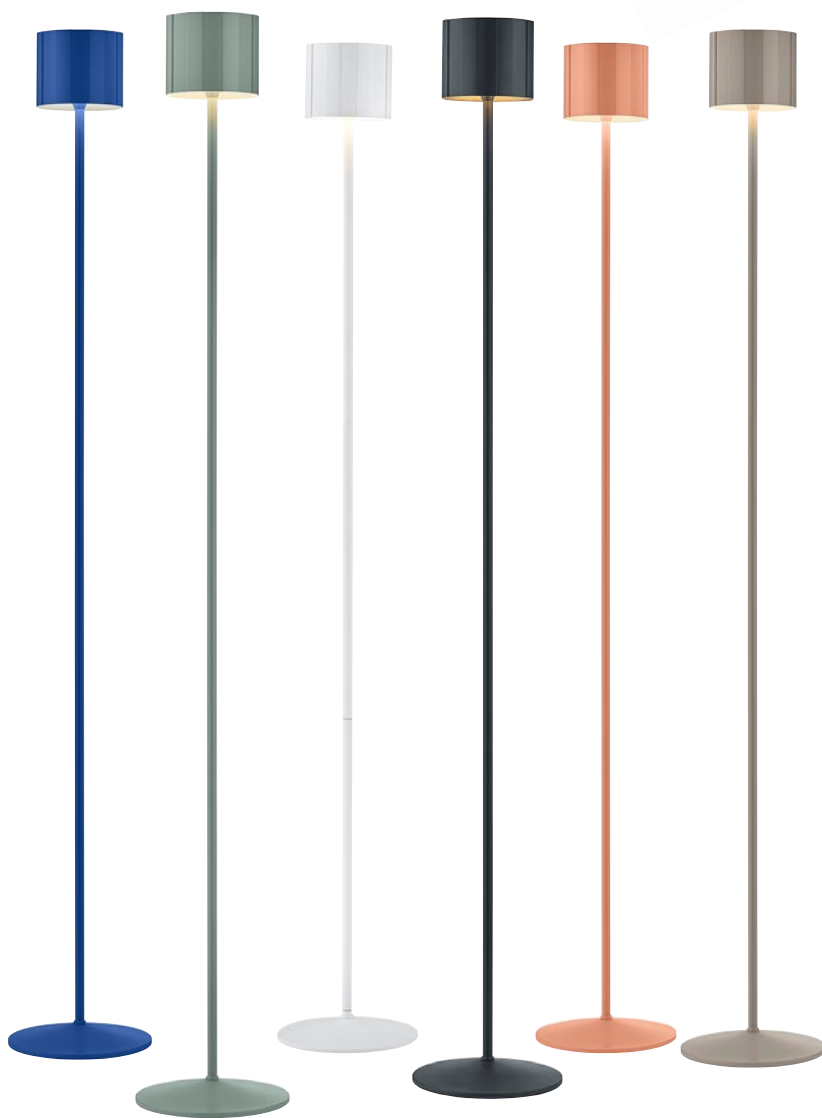

Wandleuchte CANNON

- 5,0 Watt, 500 Lumen
- ca. Ø 15, H 15, T 15 cm
- drehbar

- weiß: MR24441131
- schwarz: MR24441132
- anthrazit/warm grey: MR24441142
- peach/warm grey: MR24441148

Farben und Kombinationen in Lack matt

**BEI LOOP SCHLIEßT
SICH DER KREIS:
AUS DESIGN UND STIL
WIRD GEMÜTLICHKEIT**

Wandleuchte LOOP

- 10 Watt, 1050 Lumen
- ca. Ø 15, H 10, T 22 cm
- drehbar

- weiß/silber: MR24461131
- schwarz/gold: MR24461132

– ca. Ø 11, H 39 cm

Farben in Lack matt

- Weiß
- Schwarz
- Ultramarine Blue
- Dusty Green
- Blush
- Cashmere

Beleuchtung

- inkl. LED, fest verbaut
- 3,0 Watt, 280 Lumen
- On/Off-Touch-Funktion
- Fernbedienung
- Lichtfarbe ist stufenlos einstellbar
von 2300 bis 4000 Kelvin
- stufenlos dimmbar
- Memory-Funktion
- akkubetrieben, inkl. USB-Ladekabel
- Leuchtdauer ca. 10 Stunden
- Outdoor-Schutzart IP 44

Material

- Metall

**Akku-Stehleuchte
MARISA**

– höhenverstellbar
– ca. Ø 19, H 125 cm

- weiß: MR44481131
- schwarz: MR44481132
- ultramarine blue: MR44481112
- dusty green: MR44481115
- blush: MR44481140
- cashmere: MR44481141