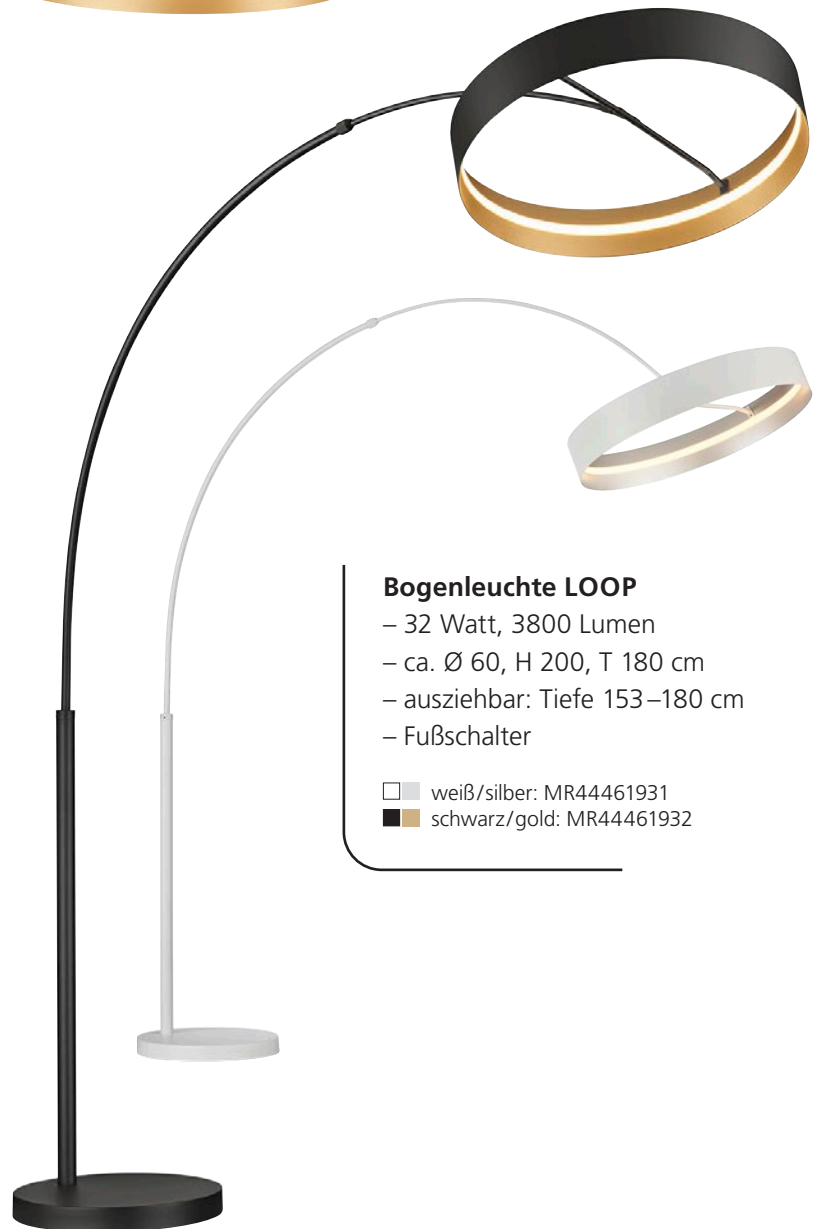

Wandleuchte CANNON

- 5,0 Watt, 500 Lumen
- ca. Ø 15, H 15, T 15 cm
- drehbar

- weiß: MR24441131
- schwarz: MR24441132
- anthrazit/warm grey: MR24441142
- peach/warm grey: MR24441148

Farben und Kombinationen in Lack matt

**BEI LOOP SCHLIEßT
SICH DER KREIS:
AUS DESIGN UND STIL
WIRD GEMÜTLICHKEIT**

Wandleuchte LOOP

- 10 Watt, 1050 Lumen
- ca. Ø 15, H 10, T 22 cm
- drehbar

- weiß/silber: MR24461131
- schwarz/gold: MR24461132

Jede LOOP-Leuchte wird mit einer Funkfernbedienung geliefert.

Pendelleuchte LOOP

- 55 Watt, 6500 Lumen
- ca. Ø 60/40, H 150 cm

- weiß/silber: MR34462131
- schwarz/gold: MR34462132

LOOP

Im Mittelpunkt:
repräsentative Leuchten als
strahlende Designobjekte

Pendelleuchte LOOP

- 38 Watt, 4400 Lumen
- ca. Ø 50, H 150 cm

- weiß/silber: MR34461131
- schwarz/gold: MR34461132

LOOP

Stimmungsvoll
beleuchten

Bogenleuchte LOOP

- 32 Watt, 3800 Lumen
- ca. Ø 60, H 200, T 180 cm
- ausziehbar: Tiefe 153–180 cm
- Fußschalter