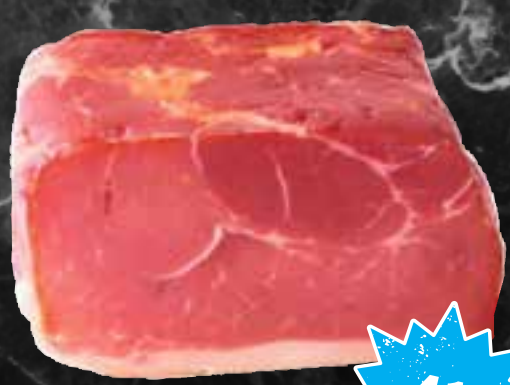

FLEISCH

Mehr auf www.HIT.de

100% aus Deutschland, besonders hell & zart

Deutscher frischer Kalbsbraten oder -Gulasch aus der Keule 100 g

AKTION! -38% 1,49 2,39*

100% Black Angus, besonders zart, 42 Tage auf Seereise gereift, maisgefüttert, Premium-Marmorierung

US Black Angus Beef frische Hüftsteaks 100 g

AKTION! -19% 2,59 3,19*

EST. 1967

HIT MEISTER-METZGEREI

Schinkenspeck
100 g

AKTION! **-41%**
~~1.69*~~
-99

Prager
Schinken
100 g

AKTION! **-32%**
~~1.89*~~
129