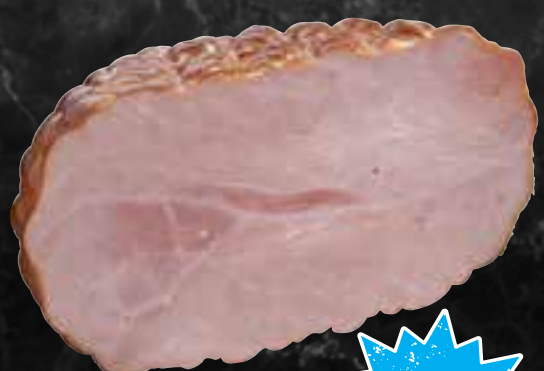

Herta Farmerschinken gegart, mit Honig verfeinert und mit Hickoryrauch geräuchert 100 g

AKTION! ~~1.89*~~ **-32%**
1.29