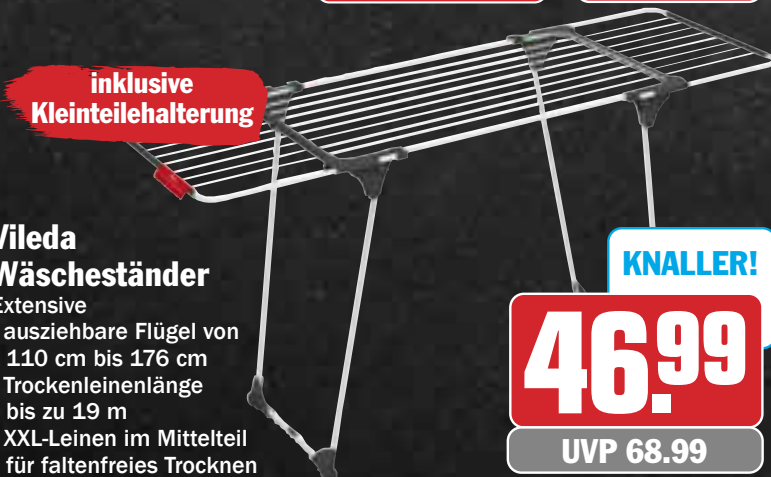

- Wischer mit 3-teiligem Stiel und Eimer mit PowerPresse
- einfaches Auswringen ganz ohne Bücken

inkl. Mikrofaser-Bezug

Garantiert **30% RABATt**
AUF AUSGEWÄHLTE PRODUKTE SICHERN!

KNALLER!

22.99

UVP 47.29

*Weitere Informationen und Teilnahmebedingungen auf vileda-promotion.de

Vileda Tücher und Schwämme

GROSSE AKTION AUF DAS GESAMTE VILEDa TÜCHER UND SCHWÄMME SORTIMENT.
PREISBEISPIEL:

-18%

2.99
3.69**

Vileda Wäscheständer Extensive

- ausziehbare Flügel von 110 cm bis 176 cm
- Trockenleinenlänge bis zu 19 m
- XXL-Leinen im Mittelteil für faltenfreies Trocknen