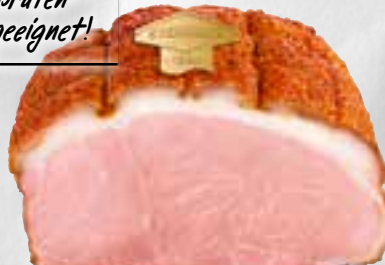

nach traditioneller Herstellung

**Hinter-Koch-Schinken**  
100 g

**AKTION!**

**1.69**  
1.79\*

Preis Vorwoche 2.69

**Steinhaus Original Krustenbraten**  
Schinkenbraten gepökelt, gegart, mit goldbraun-gebackener Kruste  
100 g

**AKTION!**

**1.79**  
1.79\*

Preis Vorwoche 2.49

**Rügenwalder Teewurst, Pommersche Gutsleberwurst**  
verschiedene Sorten  
100 g

**AKTION!**

**1.99**

**Original Polnischer Kesselschinken**  
Schweineschinken gebrüht und geräuchert  
100 g