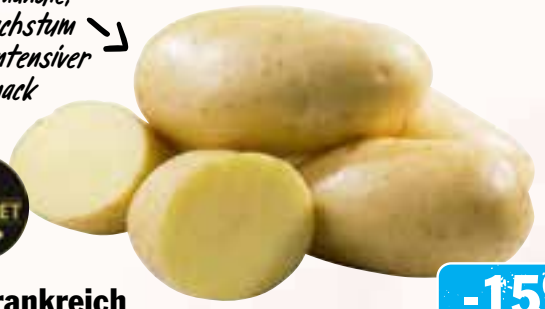

**-26%**  
**2.22**  
2.99\*\*

Pur in Joghurt, Obstsalaten oder Pfannkuchen ein Genuss

**Südafrika/Peru Heidelbeeren**  
Sorte: Ventura  
Klasse I  
125 g Schale  
(1 kg = 19.12)

**-27%**  
**2.39**  
3.29\*\*

**BIO**  
EINER VON 3.000 BIO ARTIKELN

**Bio HIT**

**Deutschland Bio HIT Kürbis**  
Sorte: Hokkaido  
Stück

**AKTION!**  
**1.79**  
1.99\*

Preis Vorwoche 2.99

feiner, nussartiger Geschmack

frischer, nussiger Geschmack

**Deutschland Feldsalat**  
Klasse I  
150 g Packung  
(1 kg = 6.60)

**DAUER DISCOUNT PREIS**  
**0.99**

beste Sorte Annabelle, aus der Normandie, langsames Wachstum und dadurch intensiver im Geschmack

**Frankreich Gourmet HIT Speisekartoffeln**  
festkochend, Sorte: Annabelle  
Qualität Extra laut Berliner Vereinbarung  
4 kg Netz  
(1 kg = 1.38)