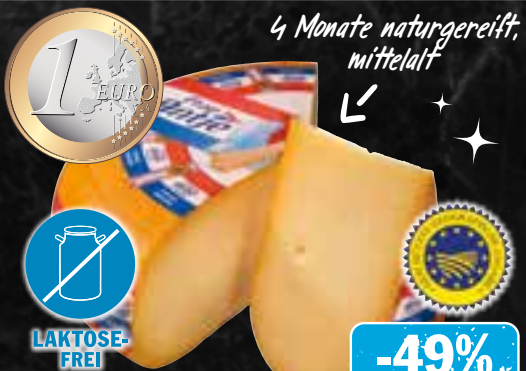

**Chaumes, Chavroux, Gérardont, Saint Albray**  
Französischer Weichkäse  
100 g

**AKTION!**  
**1,79**  
1,89\*  
Preis Vorwoche 2.39

1 Monat gereift, zart schmelzender Haselnußgeschmack

**Tomme de Savoie g.g.A**  
Französischer Rohmilch-Schnittkäse  
48 % Fett i. Tr., pikant  
100 g

**-16%**  
**2,49**  
2,89\*

kräftig und vollmundig im Geschmack

**Roquefort Papillon AOP**  
Französischer Edelpilzkäse  
52 % Fett i. Tr., aus Schafrohnmilch  
100 g

**-18%**  
**2,99**  
3,65\*

**Pikantje von Antje Gouda Holland g.g.A.**  
Holländischer Schnittkäse  
48 % Fett i. Tr., cremige Konsistenz  
100 g

**-49%**  
**1,-**  
1,99\*

**Arina Ziegen-Gouda jung Hollandse Geitenkaas g.g.A.**  
Holländischer Schnittkäse  
50 % Fett i. Tr., mild  
100 g

**-15%**  
**1,69**  
1,99\*

**König-Ludwig-Bierkäse, Vorarlberger Bergkäse gU**  
Österr. Schnitt-/ Hartkäse aus Roh-/ Heumilch, 50 % Fett i. Tr., mild  
100 g