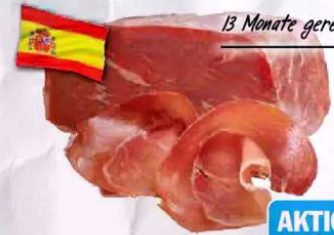

13 Monate gereift

Original Spanischer Serrano Schinken Reserva
luftgetrockneter Rohschinken
100 g

AKTION!

2.49
~~2.49**~~
Preis Vorwoche 3.49