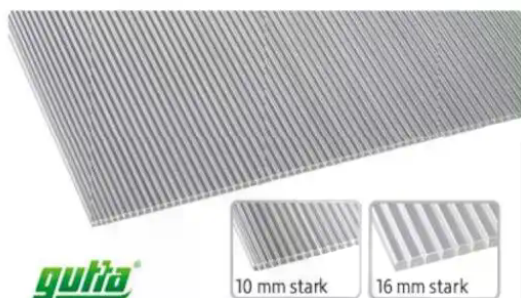

**gufia**

**Polycarbonat-Hohlkammerplatte**

Für Dach und Fassade, hohe Bruch- und Hagelfestigkeit, UV-beständig, schlagfest und schwer entflammbar nach DIN 4102, klar. Ca. L. 2.000 x B 980 cm.

ca. 6 mm stark, Art-Nr. 45497670, pro m<sup>2</sup> 10.99 € (Platte 21.54 €)  
ca. 10 mm stark, Art-Nr. 45497665, pro m<sup>2</sup> 15.99 € (Platte 31.34 €)  
ca. 16 mm stark, Art-Nr. 46459007, pro m<sup>2</sup> 21.99 € (Platte 43.10 €)