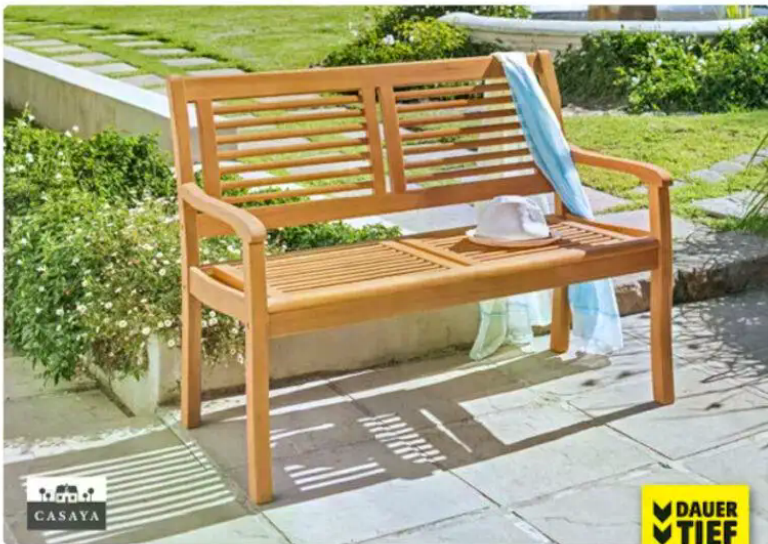

Bank „Paolo“

Eukalyptusholz, Teakoptik.
2-Sitzer, ca. B 119 x H 90 x T 62 cm, Art.-Nr. 46067376, **91,99 €**
3-Sitzer, ca. B 158 x H 90 x T 62 cm, Art.-Nr. 46067378, **129,- €**

DAUER TIEF PREIS

Stück
91,99