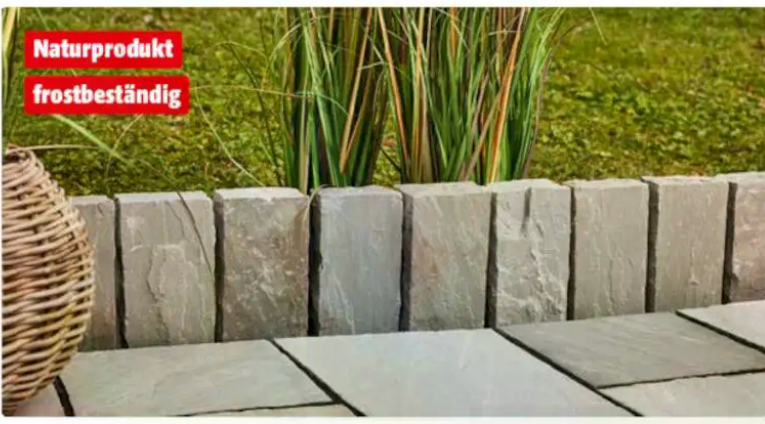

Naturprodukt
frostbeständig