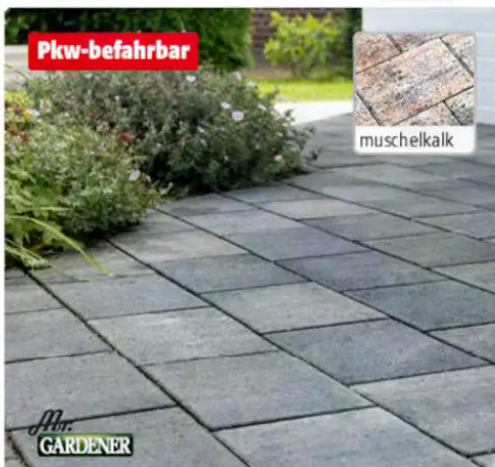

Keramische Terrassenplatte „Chicago“

Rutschhemmung R10, Abriebkl. 4, Feinsteinzeug in Schieferoptik, farbecht durch versiegelte Oberfläche, frostsicher, anthrazit. Ca. L 59,5 x B 59,5 cm, 2 cm stark. Versch. Farben. Art.-Nr. 46286311
Fugenkreuz, ca. B 5,5 x H 1 x T 5,5 cm, 0,3 cm stark, 50er-Pack, Art.-Nr. 45524403, 9,99 €

Stück **8,79**
m² 24,83 €

Pkw-befahrbar

muschelkalk