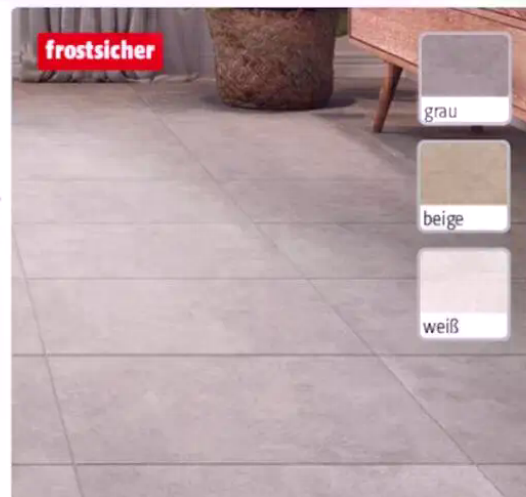

**Wandfliese
„Winter“**

1. Sorte, rektifiziert, weiß. L 60 x B 30 cm, 8 mm stark. Kartoninhalt: 1,44 m². Versch. Ausführungen. Art.-Nr. 46239708

m²

16,99

Karton 24,47 €

frostsicher