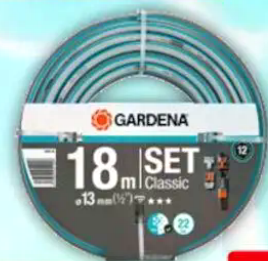

GARDENA

Schlauch-Set „Classic“

Ø 13 mm (1/2"), Kreuzgewebe.
Inkl. OGS-Anschlussarmaturen.
Art.-Nr. 45877270

-14 %
Set ~~38,99~~
32,99

UV-beständig
modernes Design
inkl. Auslaufhahn