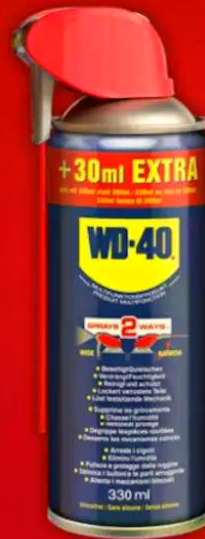

Akku-Bohrschrauber-Set „EasyDrill 18V-40“

18 V, 2 x 1,5-Ah-Akku, 20 Drehmomentstufen, Bohrfutter 13 mm, LED-Arbeitslicht. Art.-Nr. 46304686

PREISKNALLER
Set **129,-**

3er-Pack

Sportsocken

Materialmix mit hohem Baumwollanteil, elastisch, atmungsaktiv. Versch. Farben und Größen.

Sneaker-Socken, Art.-Nr. 46506799
Quarter-Socken, Art.-Nr. 46506811
Sportsocken, Art.-Nr. 46506849

-33%

8,99
3er-Pack **5,99**

Beet- und Balkonpflanzen

Eisbegonie, Lobelie, Petunie, Fleißiges Lieschen oder Studentenblume. Im 10,5-cm-Topf. Ohne Pflanzgefäß. Art.-Nr. 442987

Bei Abnahme von 10 Stück / Stück **1,29**
Einzelabnahme / Stück **1,49**

XXL = 330 ml

Multifunktionsprodukt „WD-40“

Schmiert, reinigt, schützt, lockert, silikon-, harz- und PTFE-frei, nicht leitend, Korrosionsschutz, Spray. 330 ml. Art.-Nr. 46549012

APP KNALLER

-25% mit App-Coupon

10,99
330 ml **5,-*** L 15,35 €
6,66 ohne App-Coupon L 20,18 €

*App-Coupon: App downloaden, Markt hinterlegen, Coupon aktivieren, ggf. Bedingungen erfüllen und Coupon-Rabatt erhalten. Nur in teilnehmenden Märkten