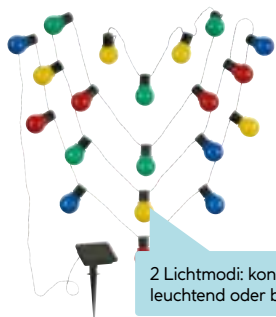

FLECTOR Garten

LED-Solar-Partylichterkette¹⁾
1,2 V, Länge ca. 5,8 m, Kunststoff, 20 weiße LEDs, Leuchtdauer ca. 8 Std., IP44 [212581]

14.99

14.99

2 Lichtmodi: konstant leuchtend oder blinkend