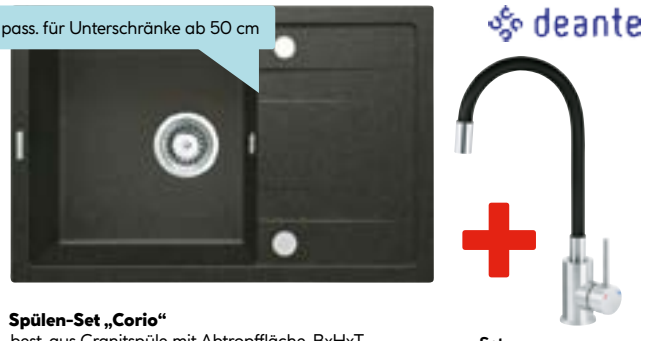

**150 €
GESPART**

JUBILÄUMSPREIS

299.-

~~449.-~~

pass. für Unterschränke ab 50 cm

Spülen-Set „Legato“

best. aus Stahlspüle mit Abtropffläche, BxHxT
76x43,5x14,5 cm, und Küchenarmatur mit U-Auslauf,
Chrom, schwenkbar, inkl. Montagematerial [I20559]

Set
69.99

pass. für Unterschränke ab 50 cm

Spülen-Set „Corio“

best. aus Granitspüle mit Abtropffläche, BxHxT
67x44x17,5 cm, und Spültischarmatur mit flexiblem
C-Auslauf, Edelstahl, schwarz, schwenkbar, inkl.
Montagematerial [I20560]