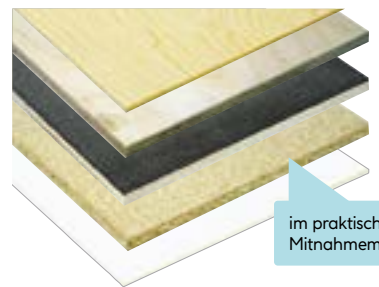

einfach zu montieren und zu pflegen | hohe Schallabsorption

black oak [311548]

new light oak [312596]

Akustikpaneel „Sonido“*

Stärke 1,8 cm, FSC®-zertifizierte MDF-Designleisten mit Echtholzoberfläche, 9 mm-Filzträger, versch. Maße und Farben, z. B. LxB 244x56 cm, new light oak, Stück **51.91** (m² 37.99)

**23 %
GESPART**

JUBILÄUMSPREIS

m² z. B. **37.99**
~~49.66~~

im praktischen Mitnahmemaß

Fixmaßplatten

LxB 120x60 cm, Abgabe nur stückweise, versch. Ausführungen und Stärken, z. B. Sperrholzplatte Kiefer, Stärke 4 mm, Stück **14.99** [530802], Multiplexplatte Birke, Stärke 9 mm, Stück **22.99** [530806], Sieb-/Filmplatte roh, Stärke 9 mm, Stück **29.99** [892361], Spanplatte roh, Stärke 10 mm, Stück **8.99** [912744], HDF-Platte weiß, Stärke 3 mm, Stück **6.99** [912748]