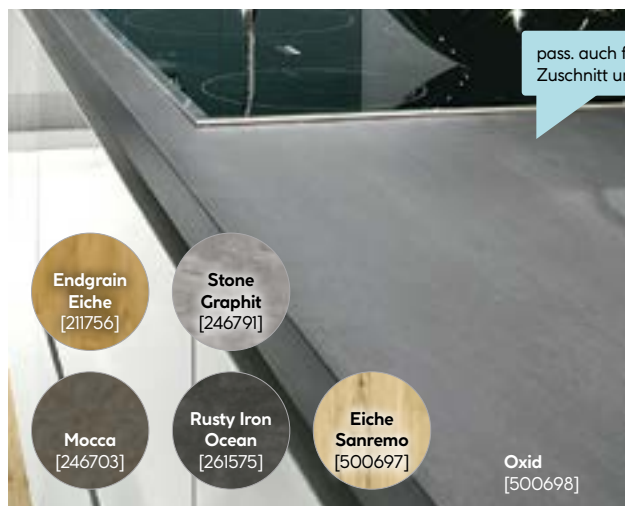

Herd- und Spülausschnitte

Lochbohrung für Armaturen

Eckfräsungen

einfaches Kürzen

Viele weitere Arbeitsplatten im Markt erhältlich

Evoke Sunset [260349]

Mocca [259188]

Chalet Eiche [260410]

Beton Perlgrau [260210]

Marmor Viscosa Clara [308053]

Arizona Pine [259240]

Arbeitsplatte

LxB 410x60 cm, Stärke 3,8 cm, Holz-, Metall- oder Steinnachbildung, lfd. M. im Zuschnitt

lfd. M. **44.99**

pass. auch für IKEA Küchen | individueller Zuschnitt und viele weitere Dekore erhältlich

Endgrain Eiche [211756]

Stone Graphit [246791]

Mocca [246703]

Rusty Iron Ocean [261575]

Eiche Sanremo [500697]

Oxid [500698]

Arbeitsplatte

LxB max. 410x63,5 cm, Stärke 3,8 cm, Holz-, Metall- oder Steinnachbildung, robuste, hochabriebfeste und kratzfesteste Oberfläche mit Struktur, mit ABS-Kante, lfd. M. im Zuschnitt