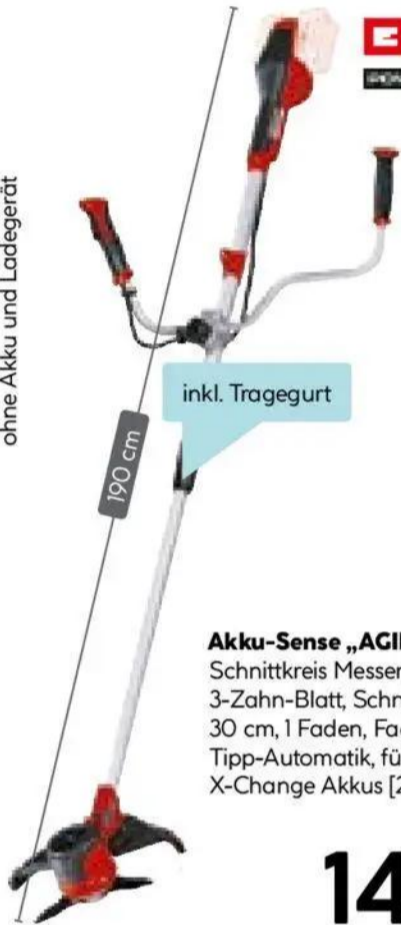

299.-

ohne Akku und Ladegerät

Einhell

GRÜNER KRAFT

inkl. Tragegurt

Akku-Sense „AGILLO“
Schnittkreis Messer 25,5 cm,
3-Zahn-Blatt, Schnittkreis Faden
30 cm, 1 Faden, Fadenlänge 8 m,
Tipp-Automatik, für 18 V Power
X-Change Akkus [224229]