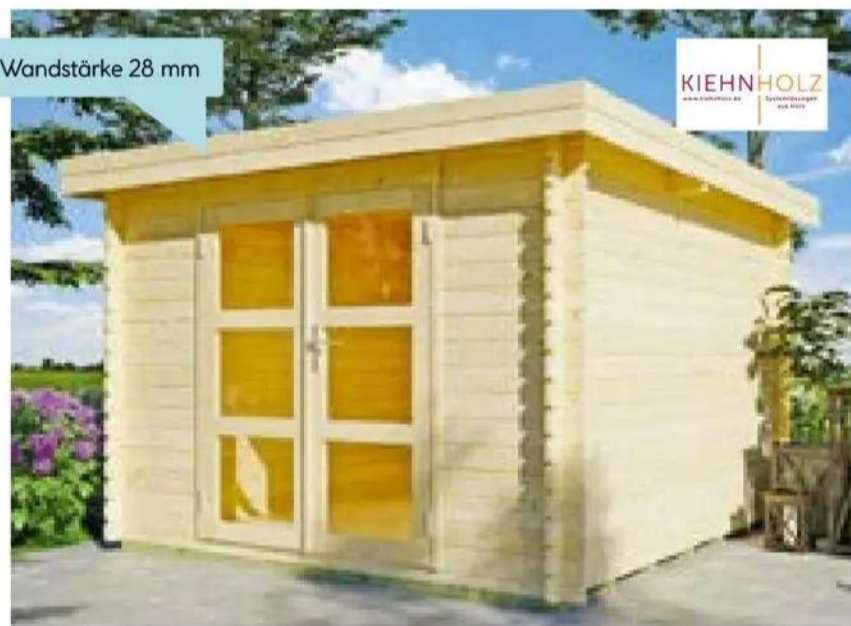

Hybridhaus „Jupiter“⁽¹⁾

Außenmaße BxTxH 2,09x2,13x2,08 m, nordische Fichte, versch. Farbvarianten, Eck- und Dachleisten aus Stahlblech, verzinktes Trapezblech, Doppelflügeltür im Metallrahmen [129789]

1199.-

Wandstärke 28 mm

KIEHNHOLZ
Spezialverspannung aus Holz

Gartenhaus „Dortmund“

Fichte, „Dortmund 1“, Sockelmaß BxT 2,2x2,2 m, Firsthöhe 2,15 m, Außenmaß inkl. Dachüberstand 2,64x2,65 m **1049.-** [247702], „Dortmund 2“, Sockelmaß BxT 2,8x2,8 m, Firsthöhe 2,15 m, Dach- und Fußbodenstärke 16 mm, Außenmaß inkl. Dachüberstand 3,24x3,25 m **1249.-** [247698]

Dortmund 2
1249.-

keine Grundierung notwendig | 4 Jahre Wetterschutz* | atmungsaktiv | für ca. 65 m²/Anstrich

Holzschutz-Lasur „2in1“
dünn-schichtige Holzlasur für den Außenbereich, blättert nicht, imprägniert, naturmatt, versch. Farben, 5 l **39.99** (1 l 8.-) [114531]

5 l
39.99