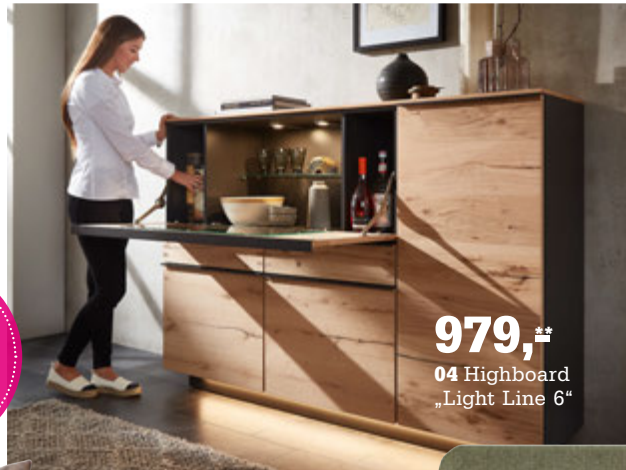

1.179,-**

01 Wohnkombination
„Light Line 6“

Front
furniert

Made in
Germany

579,-**

02 Vitrine
„Light Line 6“

je **69,-****

05 Schwingstuhl
„Tamme“