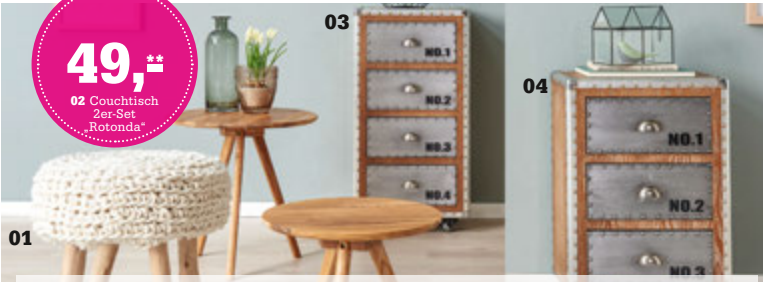

01 Hocker „Sinan“ Bezug Wolle weiß, Beine massiv, ø ca. 45cm, 45cm hoch 11349118 **89,-**** **02 Couchtisch 2er-Set „Rotonda“** Eiche massiv geölt, ø ca. 50cm, 50cm hoch & ø ca. 40cm, 40cm hoch 11324213 **03 Kommoden „Teramo“** Front Metall verkleidet, Korpus Kiefer furniert, auf Rollen, B/T ca. 45x34cm, 86cm hoch 12348552 **89,-**** **04** B/T ca. 45x34cm, 67cm hoch 12348550 **79,-****