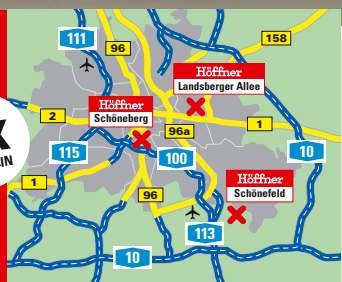

**SCHNELL
ZU
MÖBEL
HÖFFNER**

3x
IN BERLIN

Höffner Möbelgesellschaft GmbH & Co. KG

19 MAL IN DEUTSCHLAND: Rostock-Bentwisch, Hamburg-Barsbüttel, Hamburg-Eidelstedt, Hannover-Altwarmbüchen, Berlin-Schöneberg, Berlin-Landsberger Allee, Schönefeld, Magdeburg, Cottbus-Wilmersdorf, Köln-Rösrath, Neuss-Düsseldorf, Leipzig-Günthersdorf, Dresden, Erfurt-Waltersleben, Chemnitz, Gröndau-Lieblös, Nürnberg-Fürth, Mannheim-Schwetzingen, München-Freiham