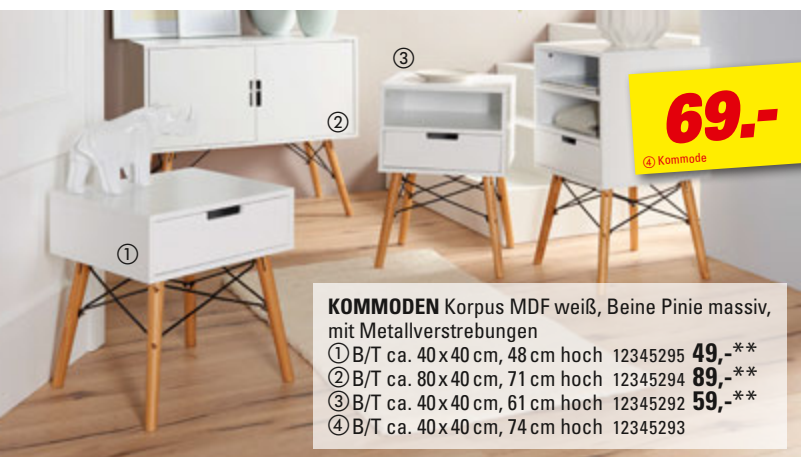

69.-

Kommode

KOMMODEN Korpus MDF weiß, Beine Pinie massiv, mit Metallverstrebenungen

- ① B/T ca. 40 x 40 cm, 48 cm hoch 12345295 **49.-****
- ② B/T ca. 80 x 40 cm, 71 cm hoch 12345294 **89.-****
- ③ B/T ca. 40 x 40 cm, 61 cm hoch 12345292 **59.-****
- ④ B/T ca. 40 x 40 cm, 74 cm hoch 12345293