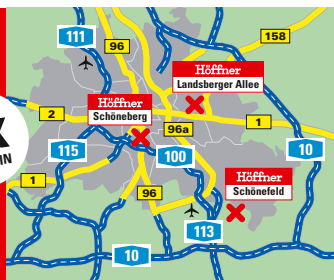

VOGLAUER
Valpin
Bad

Meisterstücke für Ihr Bad, ganz im Motto
„Natur als Quelle der Inspiration“

SCHNELL
ZU
MÖBEL
HÖFFNER

3X
IN BERLIN

Höffner Möbelgesellschaft GmbH & Co. KG

19 MAL IN DEUTSCHLAND: Rostock-Bentwisch, Hamburg-Barsbüttel, Hamburg-Eidelstedt, Hannover-Altwarmbüchen, Berlin-Schöneberg, Berlin-Landsberger Allee, Schönefeld, Magdeburg, Cottbus-Wilmersdorf, Köln-Rösrath, Neuss-Düsseldorf, Leipzig-Günthersdorf, Dresden, Erfurt-Waltersleben, Chemnitz, Gröndau-Lieblös, Nürnberg-Fürth, Mannheim-Schwetzingen, München-Freiham