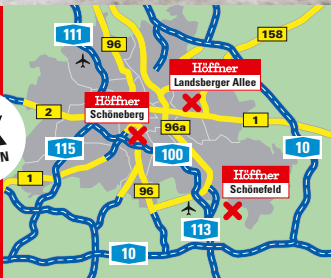

GANZ SCHÖN BEQUEM

+ inkl. 2 Nierenkissen inkl. 2 Plaids

bobb

Wohnlandschaft „Dalia“ Bezug Microfaser blau, Nierenkissen Kunstleder grau-blau, Plaids Flachgewebe gemustert, B/L ca. 313 x 192 cm, 91 cm hoch 23400633
Gegen Mehrpreis: Farbauswahl

NEUERÖFFNUNGSPREIS
999,-
Wohnlandschaft „Dalia“

SCHNELL ZU MÖBEL HÖFFNER

3x
IN BERLIN