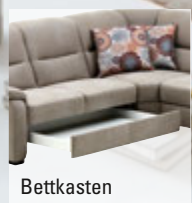

Relax-Ecke

Bettkasten