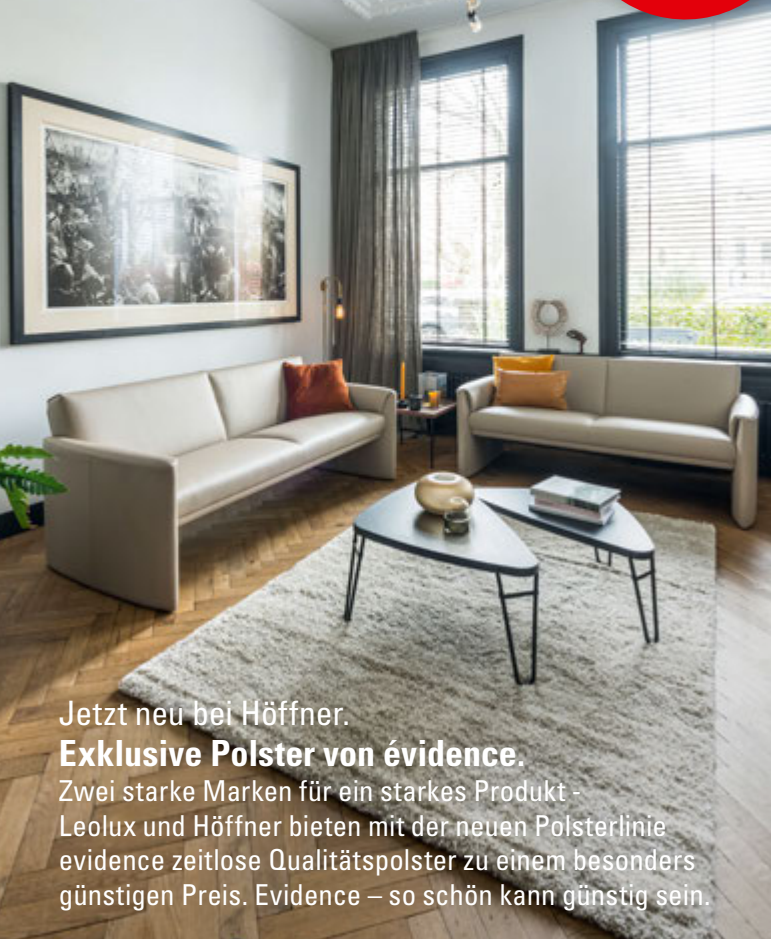

évidence

powered by Leolux

EXKLUSIV
bei Höffner

Jetzt neu bei Höffner.
Exklusive Polster von évidence.
Zwei starke Marken für ein starkes Produkt -
Leolux und Höffner bieten mit der neuen Polsterlinie
évidence zeitlose Qualitätspolster zu einem besonders
günstigen Preis. Evidence – so schön kann günstig sein.