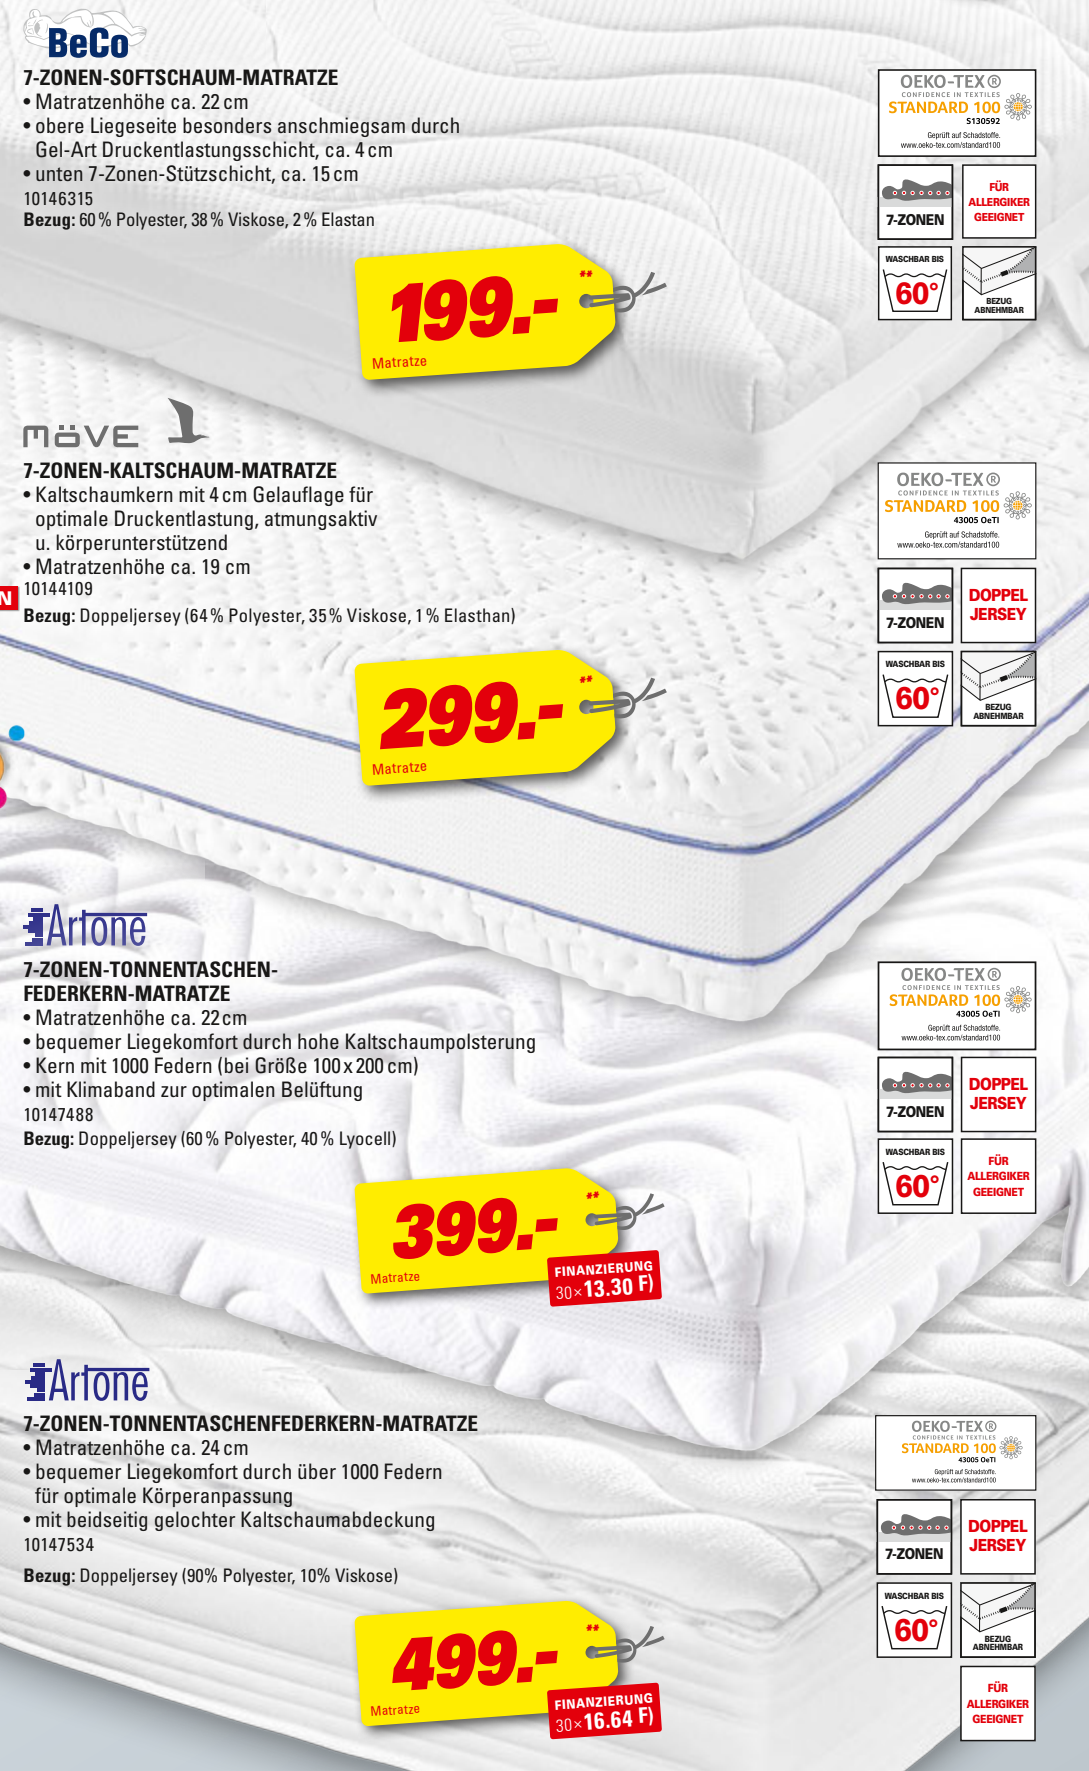

BeCo
7-ZONEN-SOFTSCHAUM-MATRATZE
• Matratzenhöhe ca. 22 cm
• obere Liegeseite besonders anschmiegsam durch Gel-Art Druckentlastungsschicht, ca. 4 cm
• unten 7-Zonen-Stützschiicht, ca. 15 cm
10146315
Bezug: 60 % Polyester, 38 % Viskose, 2 % Elastan

199.-
Matratze

OEKO-TEX® CONFIDENCE IN TEXTILES **STANDARD 100** 5130592
Geprüft auf Schadstoffe. www.oeko-tex.com/standard100

7-ZONEN **FÜR ALLERGIKER GEEIGNET**

WASCHBAR BIS **60°** **BEZUG ABNEHMBAR**

MÖVE
7-ZONEN-KALTSCHAUM-MATRATZE
• Kaltschaumkern mit 4 cm Gelaufage für optimale Druckentlastung, atmungsaktiv u. körperunterstützend
• Matratzenhöhe ca. 19 cm
10144109
Bezug: Doppeljersey (64 % Polyester, 35 % Viskose, 1 % Elasthan)

299.-
Matratze

OEKO-TEX® CONFIDENCE IN TEXTILES **STANDARD 100** 43005 0611
Geprüft auf Schadstoffe. www.oeko-tex.com/standard100

7-ZONEN **DOPPEL JERSEY**

WASCHBAR BIS **60°** **BEZUG ABNEHMBAR**

Artone
7-ZONEN-TONNENTASCHEN-FEDERKERN-MATRATZE
• Matratzenhöhe ca. 22 cm
• bequemer Liegekomfort durch hohe Kaltschaumpolsterung
• Kern mit 1000 Federn (bei Größe 100 x 200 cm)
• mit Klimaband zur optimalen Belüftung
10147488
Bezug: Doppeljersey (60 % Polyester, 40 % Lyocell)

399.-
Matratze
FINANZIERUNG 30x13.30 F

OEKO-TEX® CONFIDENCE IN TEXTILES **STANDARD 100** 43005 0611
Geprüft auf Schadstoffe. www.oeko-tex.com/standard100

7-ZONEN **DOPPEL JERSEY**

WASCHBAR BIS **60°** **FÜR ALLERGIKER GEEIGNET**

Artone
7-ZONEN-TONNENTASCHENFEDERKERN-MATRATZE
• Matratzenhöhe ca. 24 cm
• bequemer Liegekomfort durch über 1000 Federn für optimale Körperanpassung
• mit beidseitig gelochter Kaltschaumabdeckung
10147534
Bezug: Doppeljersey (90 % Polyester, 10 % Viskose)

499.-
Matratze
FINANZIERUNG 30x16.64 F

OEKO-TEX® CONFIDENCE IN TEXTILES **STANDARD 100** 43005 0611
Geprüft auf Schadstoffe. www.oeko-tex.com/standard100

7-ZONEN **DOPPEL JERSEY**

WASCHBAR BIS **60°** **FÜR ALLERGIKER GEEIGNET**

++ Alles am Lager ++ ++ Alles am Lager ++ ++ Alles am Lager ++ ++ Alles am Lager ++ ++ Alles am Lager ++ ++ Alles am Lager ++ ++