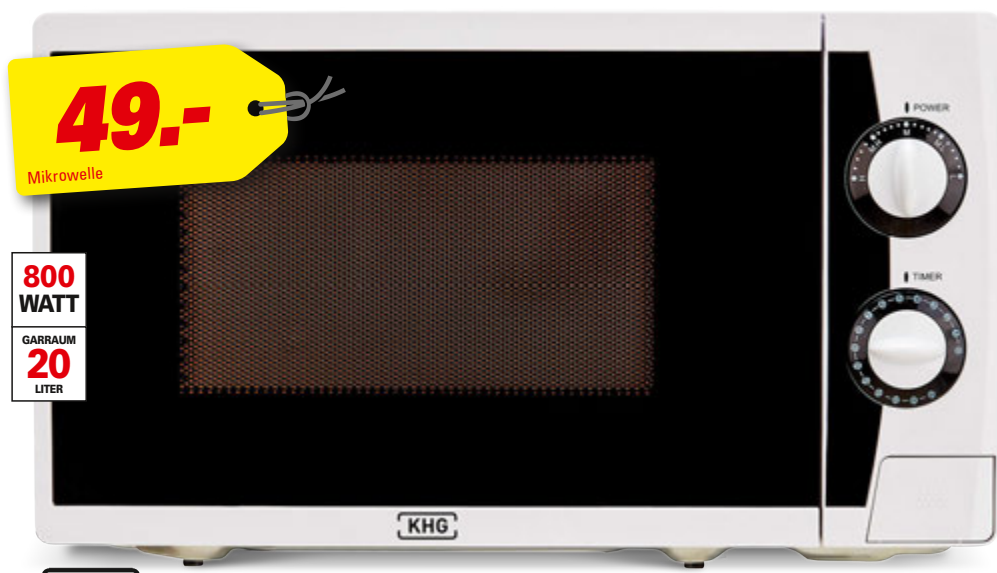

49.-
Mikrowelle

800 WATT
GARRAUM **20 LITER**

KHG
MIKROWELLE „MW-20W“
5 Leistungsstufen, Drehteller, Timer für bis zu 35 Min., mit Endsignal 614701