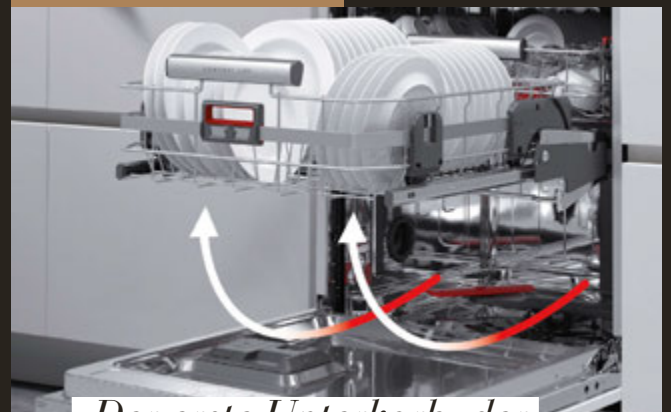

» *Der erste Unterkorb, der Ihnen entgegenkommt.* «