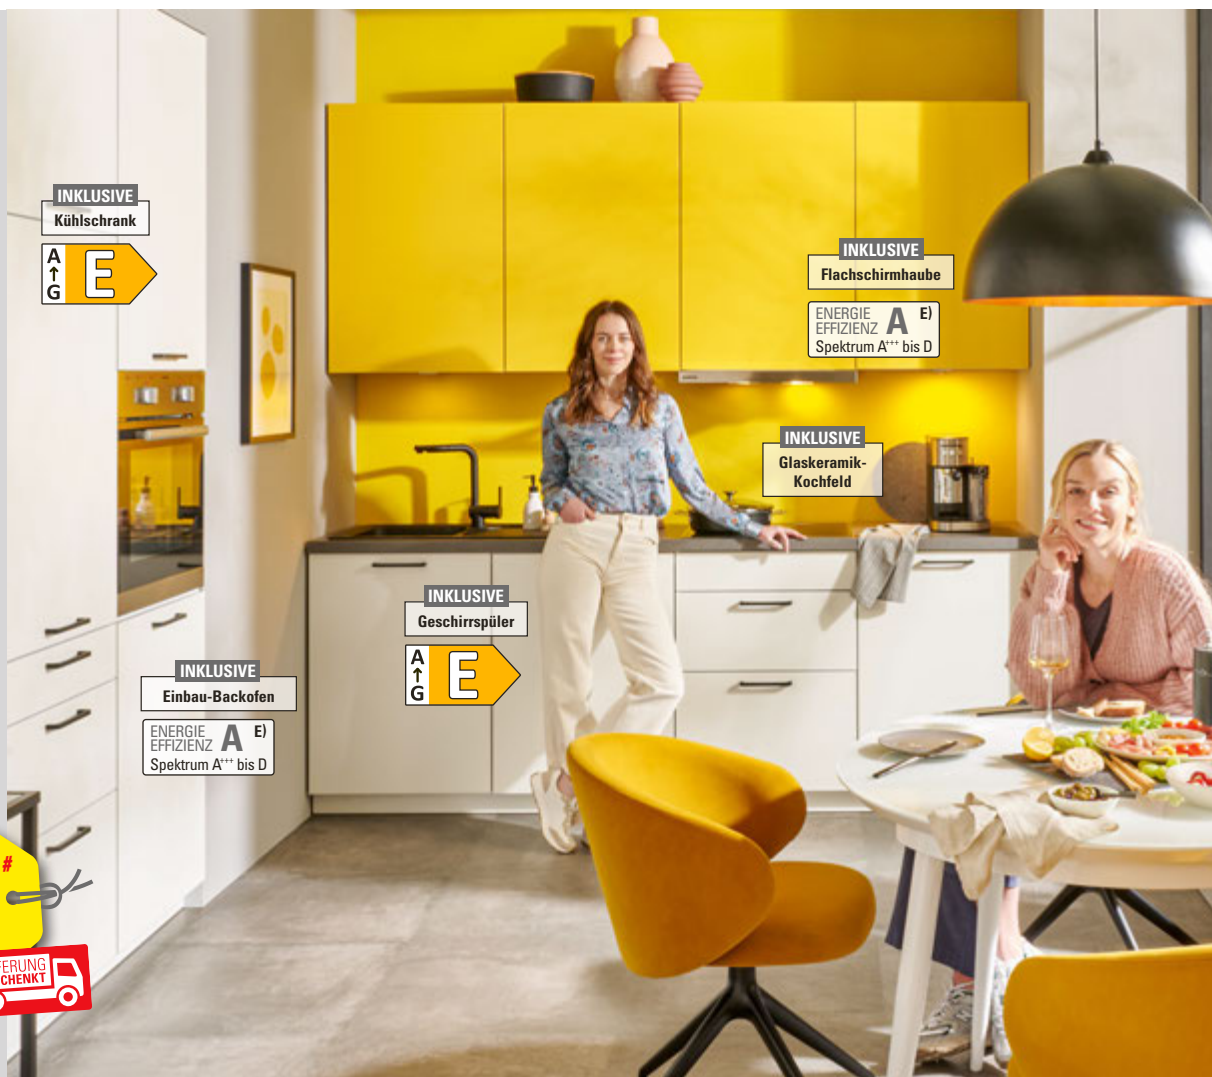

INKLUSIVE
Kühlschrank

E A ↑ G

INKLUSIVE
Flachschriftmaube

ENERGIE EFFIZIENZ **A** E)
Spektrum A+++ bis D

INKLUSIVE
Glaskeramik-Kochfeld

INKLUSIVE
Geschirrspüler

E A ↑ G

INKLUSIVE
Einbau-Backofen

ENERGIE EFFIZIENZ **A** E)
Spektrum A+++ bis D

2990.- #

Einbauküche

FINANZIERUNG **F)**
60 × 49.84

LIEFERUNG GESCHENKT