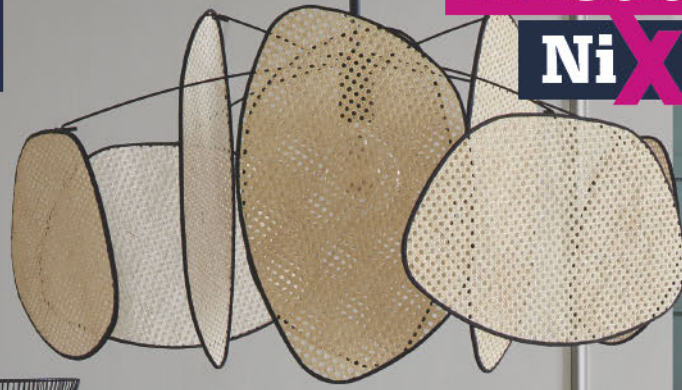

X **Höffner**
express

Alles am Lager.

NiX teuer!

sofort
verfügbar

449,-*

01 Tisch
„Reflection“

sofort
verfügbar

je **69,-***

02 Stuhl
„Thore“

4.6 ★★★★★

198 Bewertungen (Stand 21.10.2024) auf [hoeffner.de](https://www.hoeffner.de)

01 Esstisch „Reflection“ schwarz matt lackiert, Schwarzglasplatte aufliegend, ø ca. 150 cm, 76 cm hoch 14305130
02 Stuhl „Thore“ Bezug Samt grau, Gestell Metall schwarz pulverbeschichtet 14309820

** Abholpreis. Lieferung & Montage deutschlandweit gegen Mehrpreis. Alle Preise in diesem Prospekt sind Endpreise und gelten bis einschließlich 19.11.2024. Es sind keine weiteren Rabatte möglich.