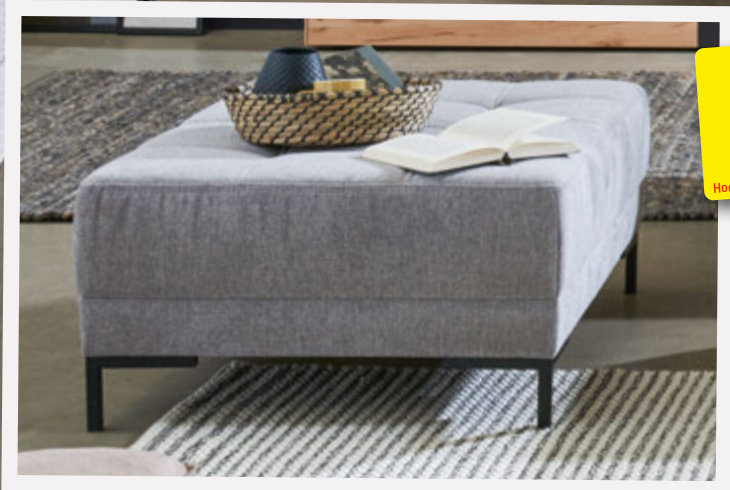

**599.-**

Wohnlandschaft

**129.-**

Hocker

mix it!

**POLSTER-PROGRAMM „Garda“** Bezug Strukturstoff hellgrau, ohne Dekokissen *Gegen Mehrpreis:* große Farbauswahl  
**Wohnlandschaft** B/L ca. 280 x 166 cm, 81 cm hoch 25400735  
**Hocker** B/L ca. 103 x 74 cm, 42 cm hoch 25401905