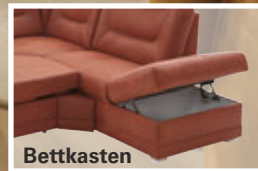

WOHLNDSCHAFT „Edda“ Bezug Stoff siena, B/L ca. 253 x 238 cm, 96 cm hoch, ohne Dekokissen 50403431 **999,-**** *Gegen Mehrpreis:* Schlaffunktion, Bettkasten, Kopfstütze **Gesamtpreis inklusive aller genannten Zusatzausstattungen:** 50401546 **1899,-****

Gegen Mehrpreis: