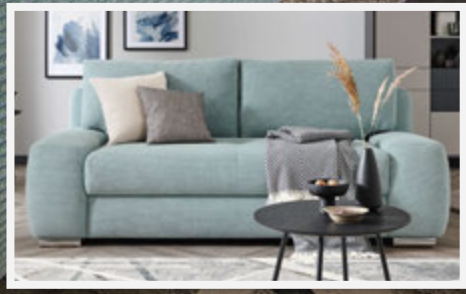

sofort verfügbar
799,-*
Schlafsofa „Viannie de Luxe“

+ inkl. Rückenkissen
inkl. Topper
inkl. Dauerschläferqualität

4.6 ★★★★★
89 Bewertungen (Stand 09.10.2024) auf [hoeffner.de](https://www.hoeffner.de)

Schlafsofa „Viannie de Luxe“ Bezug Cord blau, B/T ca. 210 x 108 cm, 92 cm hoch, ohne Dekokissen 40402626 *Gegen Mehrpreis: Große Farbauswahl*

sofort verfügbar
799,-*
Polsterbett „Nailsea“

Polsterbett „Nailsea“ Bezug Samt grau, gestepptes Kopfteil, durchgehende Taschenfederkern-Matratze, B/L ca. 186 x 212 cm, 126 cm hoch, Liegefläche ca. 180 x 200 cm, ohne Dekokissen u. Topper 40122396

sofort verfügbar
999,-*
Polsterbett „Derby“

+ inkl. Bettkasten
inkl. verstellbaren
Lattenrahmen
inkl. Schaummatratzen

Polsterbett „Derby“ Bezug Velourstoff grau, Kopfteil mit Knopfsteppung, B/L ca. 200 x 239 cm, 116 cm hoch, Liegefläche ca. 180 x 200 cm, ohne Dekokissen u. Topper 12128969