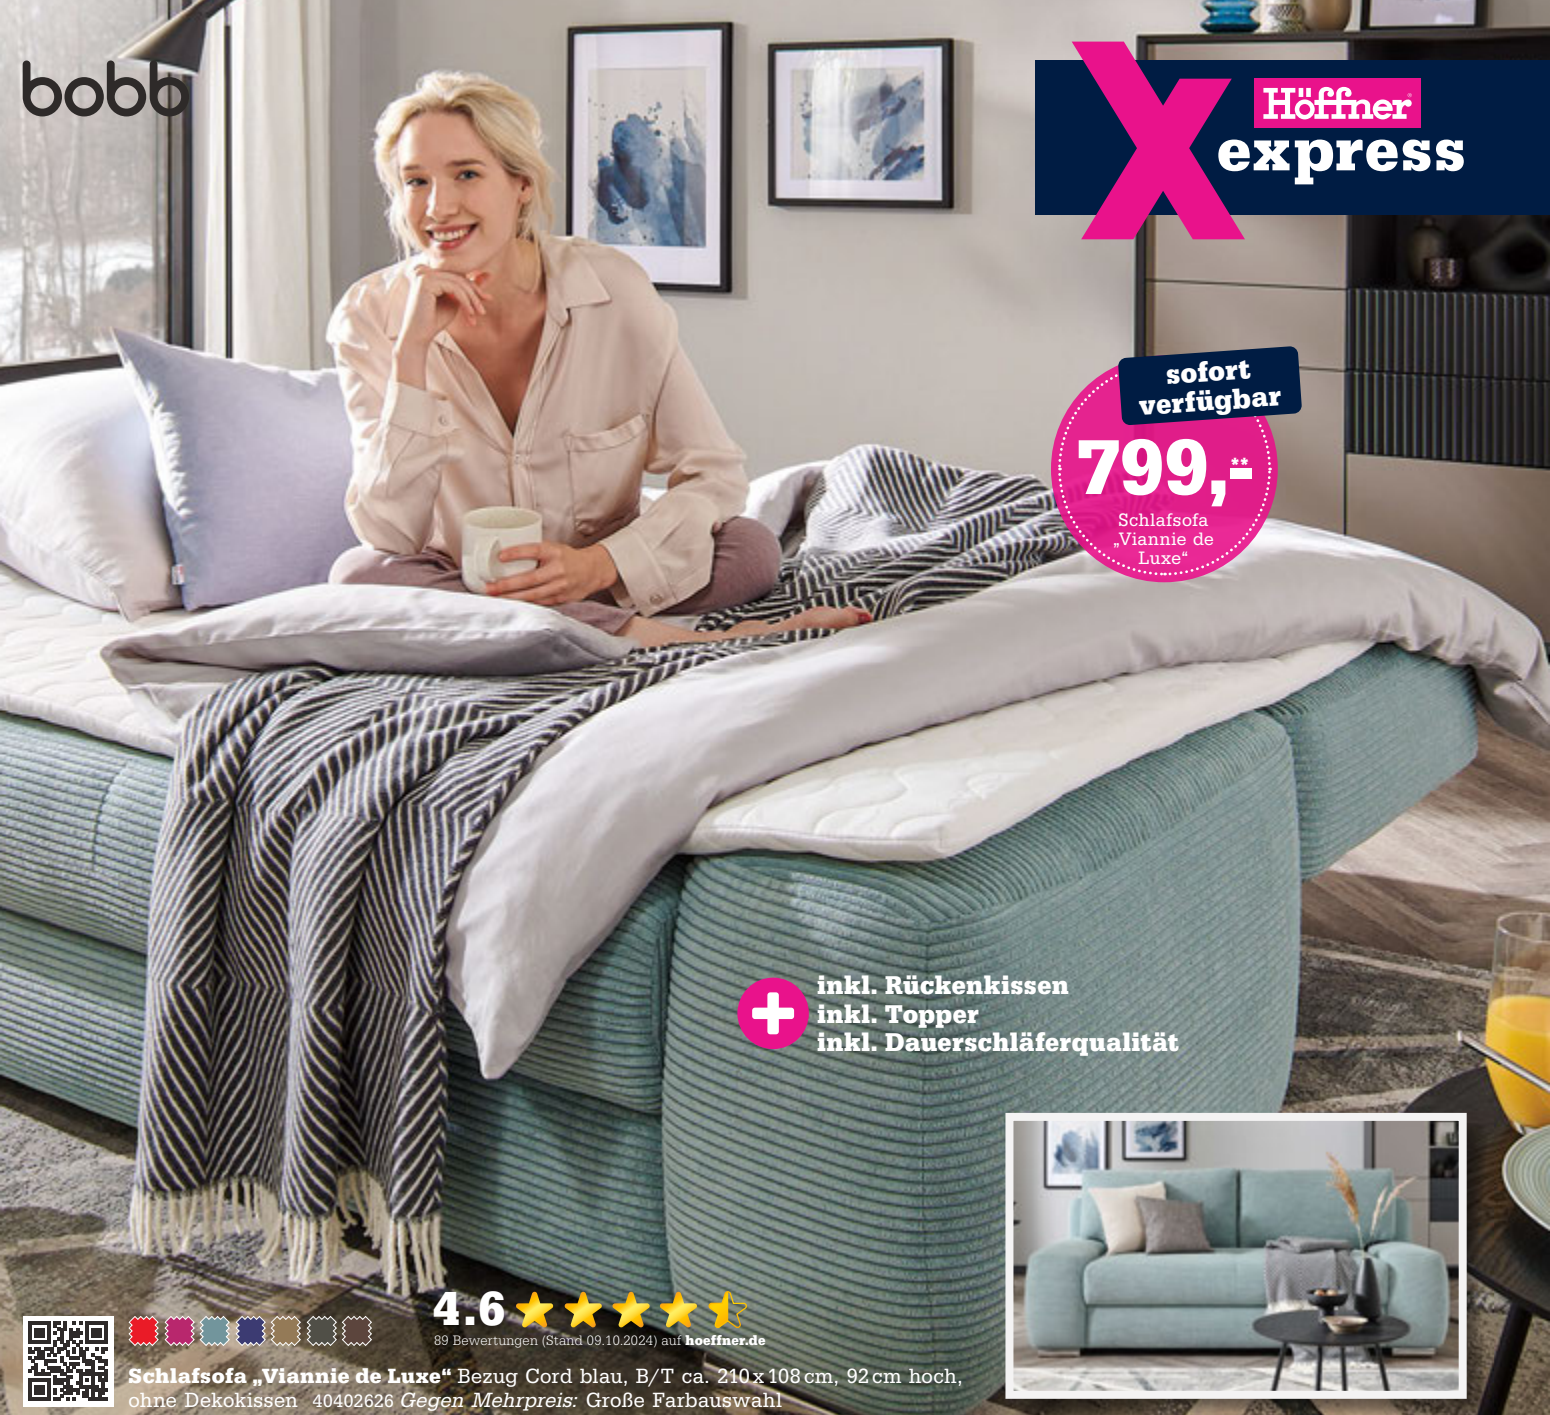

sofort verfügbar

399,-

Polsterbett „Chawleigh“

ohne Lattenrost
und Matratzen

Polsterbett „Chawleigh“ Holzfüße massiv eichefarbig, Cordstoff beige, B/L ca. 186 x 211 cm, 100 cm hoch, Liegefläche ca. 180 x 200 cm, ohne Dekokissen 14128587

sofort verfügbar

699,-

Boxspringbett „Shropshire“

inkl. Komfortschaum-Topper
inkl. Bonellfederkern-Matratze
inkl. Box mit Bettkasten

Boxspringbett „Shropshire“ Kopf- u. Fußteil gesteppt Velourstoff anthrazit, silberglänzend, B/L ca. 180 x 222 cm, 112 cm hoch, Liegefläche ca. 180 x 200 cm, ohne Dekokissen 40128224

sofort verfügbar
799,-*
Schlafsofa „Viannie de Luxe“

+ inkl. Rückenkissen
inkl. Topper
inkl. Dauerschläferqualität

4.6 ★★★★★
89 Bewertungen (Stand 09.10.2024) auf [hoeffner.de](https://www.hoeffner.de)

Schlafsofa „Viannie de Luxe“ Bezug Cord blau, B/T ca. 210 x 108 cm, 92 cm hoch, ohne Dekokissen 40402626 *Gegen Mehrpreis: Große Farbauswahl*

sofort verfügbar
799,-*
Polsterbett „Nailsea“

Polsterbett „Nailsea“ Bezug Samt grau, gestepptes Kopfteil, durchgehende Taschenfederkern-Matratze, B/L ca. 186 x 212 cm, 126 cm hoch, Liegefläche ca. 180 x 200 cm, ohne Dekokissen u. Topper 40122396