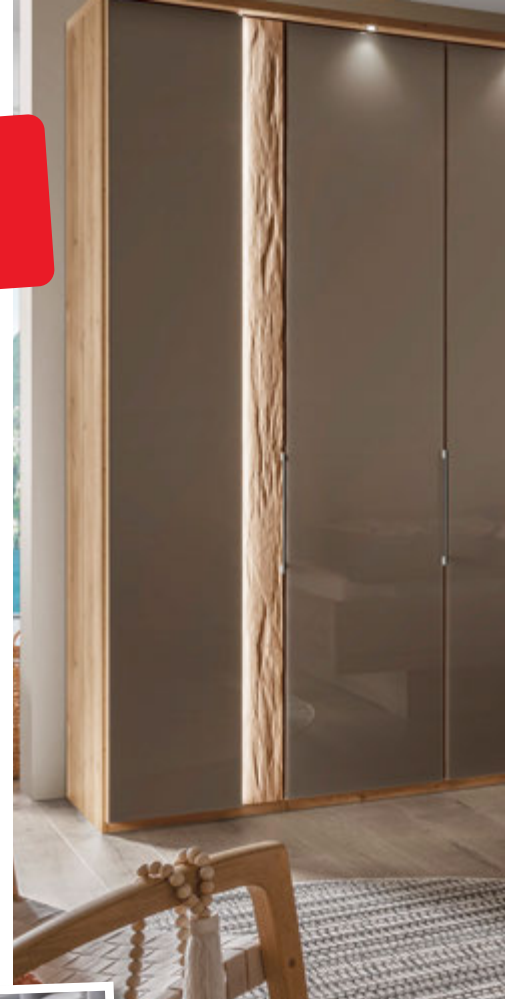

DREHTÜRENSCHRANK 6-TRG. Korpus 216 cm hoch 40100542 **1699,-**** BETT Füßteil mit Quersockel, Liegefläche, Bettschubkästen, Kopfteilbeleuchtung

Millimetergenau planbar