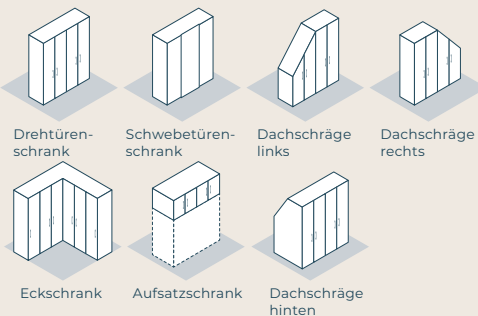

hoffner.de/moebelwerke

DREHTÜRENSCHRANK 6-TRG. Korpus 216 cm hoch 40100542 **1699,-**** BETT Füßteil mit Quersockel, Liegefläche, Bettschubkästen, Kopfteilbeleuchtung

DREHTÜRENSCHRANK 5-trg., Strukturresche massiv, glastüren, Griffe Lack silber, B/T ca. 252 x 57 cm, 220 cm hoch, 220 cm tief, Rahmen mit Beleuchtung 40101628 **2999,-**** BETT Doppelbett, Liegefläche ca. 180 x 200 cm, 2x Hängeregale grau, ohne Dekokissen **Gegen Mehrpreis:** Nachtk