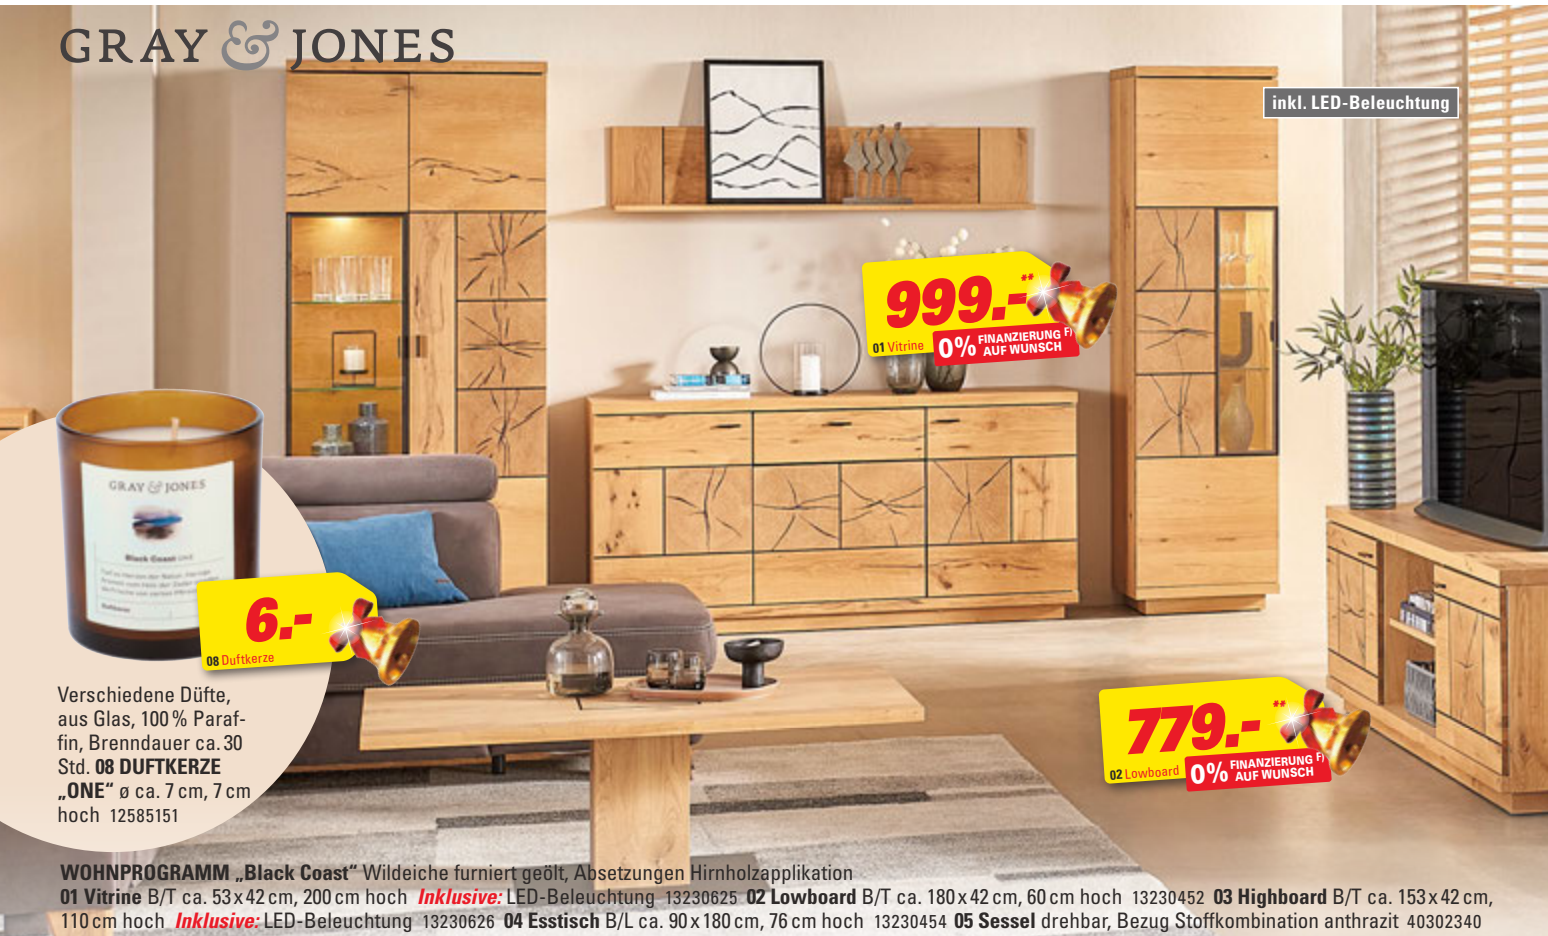

Verschiedene Düfte, aus Glas, 100 % Paraffin, Brenndauer ca. 30 Std. **08 DUFTKERZE** „ONE“ ø ca. 7 cm, 7 cm hoch 12585151

6.-
08 Duftkerze

779.-
02 Lowboard **0%** FINANZIERUNG F) AUF WUNSCH

WOHNPROGRAMM „Black Coast“ Wildeiche furniert geölt, Absetzungen Hirnholzapplikation
01 Vitrine B/T ca. 53x42 cm, 200 cm hoch **Inklusive:** LED-Beleuchtung 13230625 02 Lowboard B/T ca. 180x42 cm, 60 cm hoch 13230452 03 Highboard B/T ca. 153x42 cm, 110 cm hoch **Inklusive:** LED-Beleuchtung 13230626 04 Esstisch B/L ca. 90 x 180 cm, 76 cm hoch 13230454 05 Sessel drehbar, Bezug Stoffkombination anthrazit 40302340