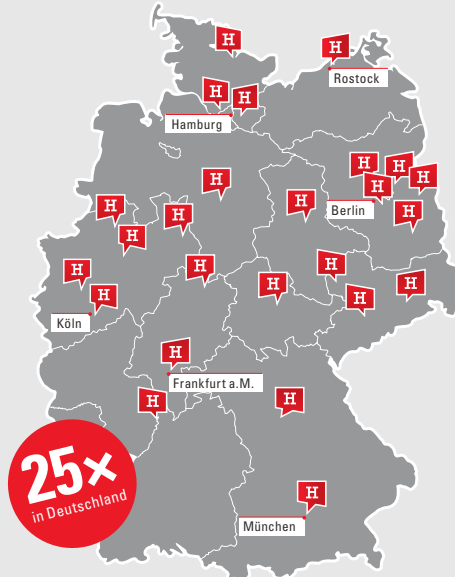

25x
in Deutschland

UNSERE MÖBELHÄUSER AUF EINEN BLICK

- Westring 5 | 24116 **Kiel**
- Hansestr. 28 | 18182 **Bentwisch/Rostock**
- Rahlstedter Str. 1 | 22885 **Barsbüttel/Hamburg**
- Holsteiner Chaussee 130 | 22523 **Hamburg-Eidelstedt**
- Opelstr. 1 | 30916 Isernhagen
  OT **Altwarmbüchen** (bei Hannover)
- Landsberger Allee 320 | 10365 **Berlin-Lichtenberg**
- Sachsendam 20 | 10829 **Berlin-Schöneberg**
- Frankfurter Chaussee 50
  15370 Fredersdorf-**Vogelsdorf/Berlin**
- Am Rondell 1 | 12529 **Schönefeld/Berlin**
- Am Pfahlberg 8 | 39128 **Magdeburg**
- Mauster Str. 13 | 03053 **Cottbus-Willmersdorf**
- Haus Uhlenkotten 28 | 48159 **Münster**

- Wilfried-Finke-Allee 2 | 33104 **Paderborn**
- Unnaer Str. 35 | 59069 **Hamm** (Westfalen)
- Albert-Einstein-Str. 4 | 34277 **Kassel-Fuldabrück**
- Auf der Grefenfurth 5 | 51503 **Rösrath/Köln**
- Schanzenstr. 1 | 41460 **Neuss**
- EKZ Nova Eventis | 06237 **Günthersdorf/Leipzig**
- Peschelstr. 39 | 01139 **Dresden**
- Im großen Felde 3 | 99097 **Erfurt**
- Ringstr. 1 | 09247 **Chemnitz-Röhrsdorf**
- Rabenastr. 3-9 | 63584 **Gründau-Lieblös**
- In der Schmalau 40 | 90765 **Fürth**
- Mannheimer Landstr. 62-64 | 68723 **Schwetzingen**
- Ludwig-Koch-Str. 3 | 81249 **München-Freiham**

Höffner Möbelgesellschaft GmbH & Co. KG

B) E) F) Nähere Bedingungen siehe Seite 6/7.

Lieferpreis deutschlandweit. Montage gegen Mehrpreis.
Alle Preise in diesem Prospekt sind Endpreise und gelten bis
einschließlich 21.01.2025. Es sind keine weiteren Rabatte möglich.

Alle Artikel nur solange der Vorrat reicht.
Abgabe nur in haushaltsüblichen Mengen.
Alle Angebote ohne Dekoration.

Alle angegebenen
Preise in Euro.
Irrtümer vorbehalten.