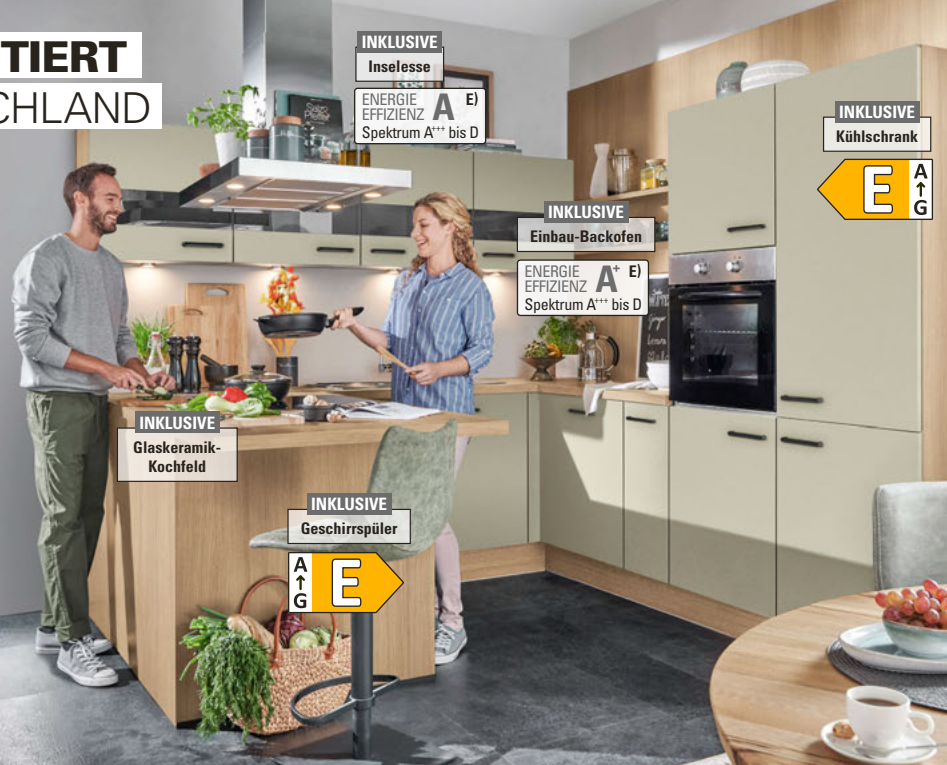

KEINER LIEFERT UND MONTIERT
MEHR KÜCHEN IN DEUTSCHLAND

ALS **Höffner**

Diese **EINBAUKÜCHE** besticht durch ihren Mix aus Fronten mit umlaufenden Kanten in salbeigrün abgesetzt mit Glashängeschränken, ohne Nischenrückwand, Mischbatterie und Beleuchtung, ca. 245 x 260 x 275 cm 41100342

Inklusive Vestel-Elektrogeräte:

- **Einbau-Backofen** EBOXA3-1
- **Glaskeramik-Kochfeld** AGK601
- **Inselesse** 80991SZ
- **Kühlschrank** VEKS2136-1
- **Geschirrspüler** VES46056

3490,-
Einbauküche
FINANZIERUNG
60x58.17 €
LIEFERUNG GESCHENK!

1/2 PREIS
FÜR FREI GEPLANTE KÜCHEN^{B)}

Gilt auf alle mit „Aktionspreis“ gekennzeichneten Küchen mit Höffner Kundenkarte (Siehe B)

0% FINANZIERUNG
OHNE ANZAHLUNG. OHNE GEBÜHREN.
5 Jahre
KEINE ZINSEN^{F)}