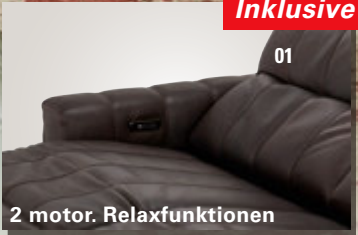

**LEDER
ECHT**

2999.-
01 Sofa 3-sitzig

inkl. 2 elektr.
Relaxfunktionen

Inklusive

Kopfteilverstellung

Inklusive

01

2 motor. Relaxfunktionen