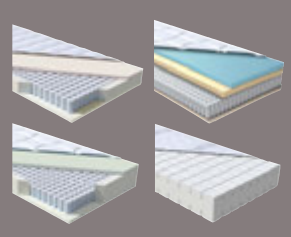

Die Kopfteile

Die Füße

Die Matratzen

wohnwert

1699.-
Polsterbett

POLSTERBETT Liegefläche ca. 140x200 cm, Bezug Stoff marine, Füße alu gebürstet, Kopfteil quadratisch gesteppt, bestehend aus: Taschenfederkernmatratze in Härte 3, Buchenschichtholz-Lattenrahmen mit Gasdruckfeder, Bettkasten, ohne Dekokissen 40125279 *Gegen Mehrpreis:* Beimöbel