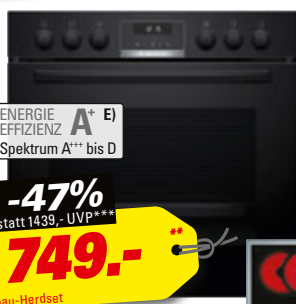

A A ↑ G

7kg
FASSUNGS VERMÖGEN

1400
UPM

Restwärmeanzeige

Edelstahlrahmen

ENERGIE EFFIZIENZ **A** E) Spektrum A+++ bis D

-58%
statt 909,- UVP***
379,-
Einbau-Herdset

BOSCH