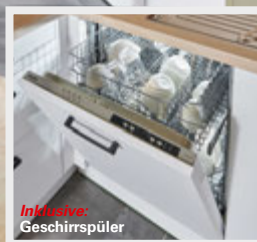

2590.- #

Einbauküche

FINANZIERUNG **F)** 60x43,17

LIEFERUNG GESCHENKT