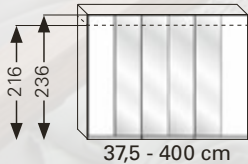

Innenfarbton

Griffe, Griffleisten

Drehtüren-, Falttüren- und Schubkastenschränke

Rasterbreite 12,5 cm – 2 Höhen