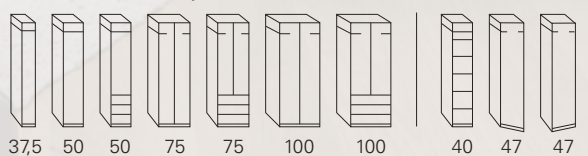

899.-
Schwebetürenschränk

BOXSPRINGBETT Liegefläche ca. 180x200 cm, Bezug Stoff pacific, Kopf-/Fußteil gepolstert, bestehend aus: Kaltschaumtopper durchgehend, 2x Taschenfederkern-Matratze, stoffbezogen, Härte weich und fest, 2x Unterbau mit Bonnellfederkern, inkl. Bettkasten, seitlich zu öffnen, ohne Dekokissen 50123682 **SCHWEBETÜRENSCHRÄNK** 3-trg., Alpenweiß Dekor, Front mittig mit Spiegeltür, Griffleisten alufarbig **Inklusive:** Schubkasteneinsatz, Schrankinneneinteilung, Türdämpfer, B/T ca. 271x68 cm, 223 cm hoch 40131925 **Gegen Mehrpreis:** Beimöbel

999.-
Boxspringbett

Schranksystem

Farbausführungen

Korpus und Front

Front

Innenfarbton

Griffe, Griffleisten

Drehtüren-, Falttüren- und Schubkastenschränke

Rasterbreite 12,5 cm – 2 Höhen

Schranksysteme mit je 2 Außenseiten

Im Preis enthalten:

- Schwebetürenschränk
- Doppelbett
- 2 Nachtkonsolen

SETPREIS

999,-

Schlafzimmer

uno
genial günstig