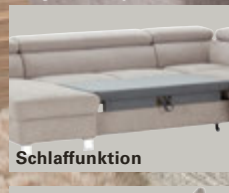

Bettkasten

uno

inkl. Kopfteilverstellung

999.-

Wohnlandschaft

inkl. USB-Anschluss

inkl. elektr. Relaxfunktion

WOHNLANDSCHAFT „Josie“ Bezug Stoff beige, Stellmaß ca. 286 x 170 cm, 74 cm hoch, ohne Dekokissen
Inklusive: Kopfteilverstellung, Relaxfunktion, USB-Anschluss 50404297

uno

Gegen Mehrpreis: