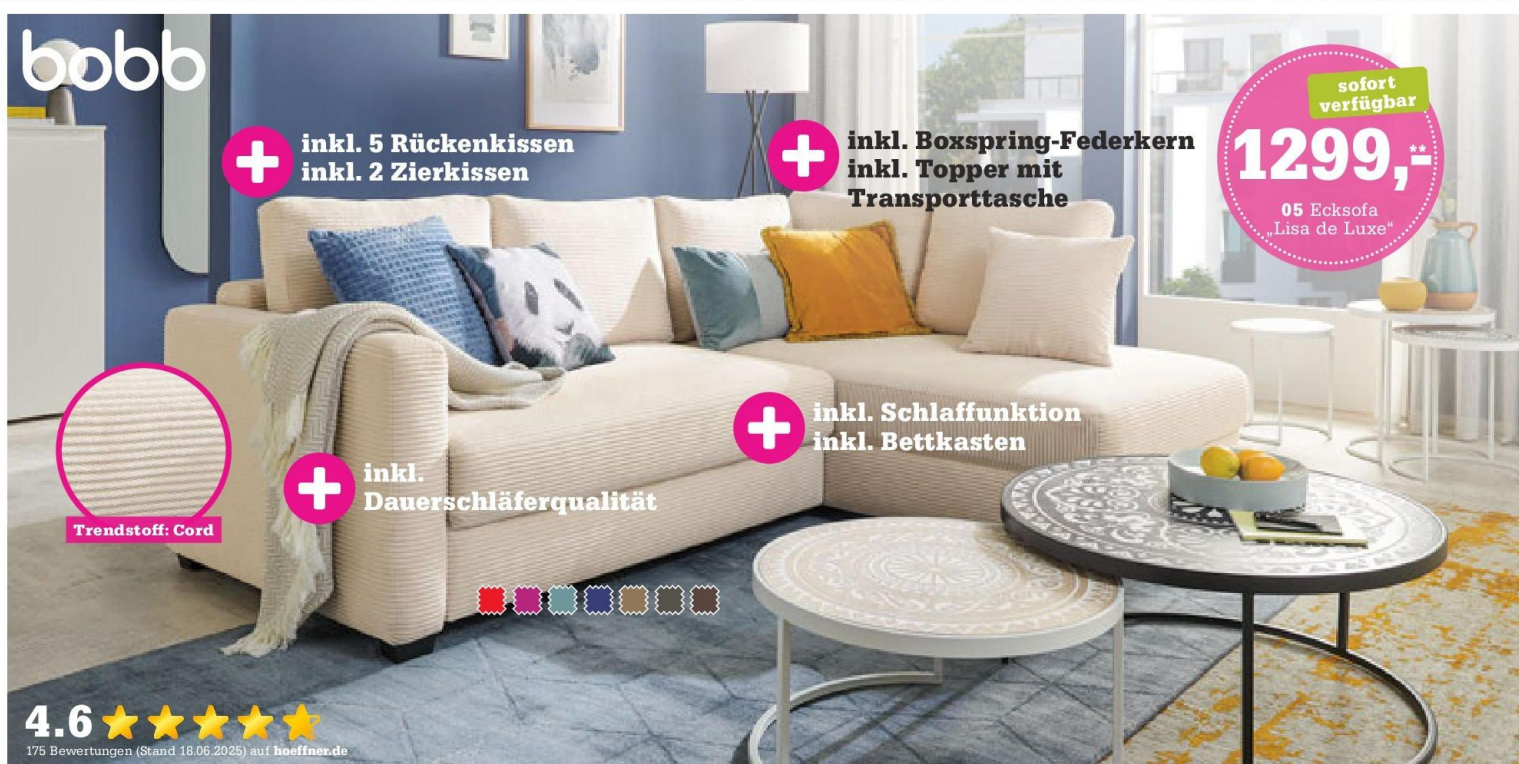

+ inkl. 5 Rückenkissen
inkl. 2 Zierkissen

+ inkl. Boxspring-Federkern
inkl. Topper mit
Transporttasche

sofort verfügbar
1299,-**
05 Ecksofa
„Lisa de Luxe“

+
Trendstoff: Cord

+ inkl. Dauerschläferqualität

+ inkl. Schlaffunktion
inkl. Bettkasten

4.6 ★★★★★
175 Bewertungen (Stand 18.06.2025) auf hoeffner.de

92 cm hoch, ohne Dekokissen 40402833 *Gegen Mehrpreis:* Farbauswahl **05 Ecksofa mit Funktion „Lisa de Luxe“** Bezug Cord natur, Liegefläche ca. 180 x 200 cm, B/L ca. 202 x 126 cm, 90 cm hoch, Liegefläche ca. 202 x 126 cm, ohne Dekokissen 40400875 *Gegen Mehrpreis:* Farbauswahl