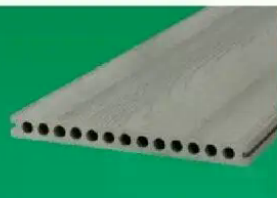

Farbe grau
Art.: 970749