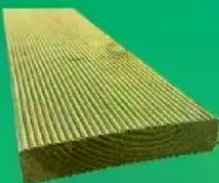

### Terrassendiele Kiefer

- Kesseldruckimprägniert grün
- 2-seitig strukturiert, Kanten gefast
- Dauerhaftigkeitsklasse 3-4

Längen: 300 + 400 cm

-20%

2,29<sup>\*</sup>  
/Mtr.

Statt 2,89

Maße: 20 x 95 mm  
Art.: 972930

-17%

3,99<sup>\*</sup>  
/Mtr.

Statt 4,85

Maße: 28 x 120 mm  
Art.: 973260

-11%

4,39<sup>\*</sup>  
/Mtr.

Statt 4,95

Maße: 28 x 145 mm  
Art.: 973077