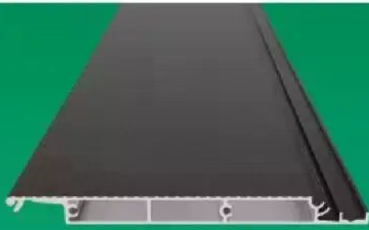

Terrassendiele DreamDeck ALU

Aluminiumprofil • einseitig geriffelt

Länge: 400 cm
Maße: 13 x 136 mm

Anthrazit
-13%
18,95*
Mtr.
Statt 21,95

(75,80€ / Stk.)
Art.: 914193

Ipè Braun
-12%
21,95*
Mtr.
Statt 24,95

(87,80€ / Stk.)
Art.: 914195

Drainagerost DREAMDECK

Regenwasser wird optimal abgeleitet
• Verlegung zwischen Hauswand und Dielenfläche • Material Aluminium

Maße: 21 x 140 x 2000 mm

-8%
54,95*
Stk.
Statt 59,90

(27,48€ / Mtr.)
Art.: 910257

Farbe braun
Art.: 970745

Farbe grau
Art.: 970746

Farbe anthrazit
Art.: 970747

Terrassendiele DreamDeck Plus

WPC Hohlkammerprofil

• einseitig fein geprägt/ einseitig geriffelt

Länge: 300 / 400 cm
Maße: 23 x 146 mm

-16%
9,95*
Mtr.
Statt 11,95

Drainagerinne DREAMDECK

ideale Ergänzung zum Drainagerost
• leitet das Wasser zu einem Abfluss ab
• Material Aluminium

Maße: 20 x 144 x 2000 mm

-10%
26,95*
Stk.
Statt 29,95

(13,48€ / Mtr.)
Art.: 910258

Farbe braun
Art.: 970748

Farbe grau
Art.: 970749

Farbe anthrazit
Art.: 970750

Terrassendiele DreamDeck XL Plus

WPC Hohlkammerprofil

• einseitig fein geprägt/ einseitig geriffelt

Länge: 300 / 400 cm
Maße: 23 x 240 mm

-19%
16,95*
Mtr.
Statt 20,95

Farbe sand
Art.: 970751

Farbe mandel
Art.: 970752

Farbe anthrazit
Art.: 970753

Terrassendiele DreamDeck BiColor

WPC Vollprofil • einseitig geprägt/ einseitig fein geriffelt

Länge: 300 / 400 cm
Maße: 21 x 125 mm

-20%
11,95*
Mtr.
Statt 14,95

ANGEBOTE GÜLTIG VOM 20.4. BIS 2.5.2026