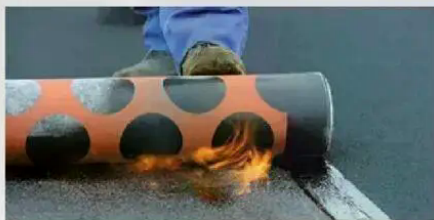

AKTUELLE SEMINARE

Das dichte Dach – Mogat

Sanierung alter Dachbahnen und Abdichtungen von Flachdächern etc. Entsorgung von Bitumenbahnen

Anmeldung	Termin	Filiale
	21. 04. 26	F.-Olbricht-Damm
	22. 04. 26	Haarlemer Straße
	23. 04. 26	Landsberger Straße