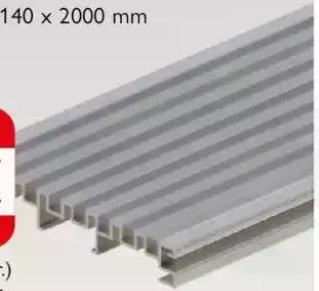

### Terrassendiele DreamDeck ALU

Aluminiumprofil • einseitig geriffelt

Länge: 400 cm  
Maße: 13 x 136 mm

Anthrazit  
**-13%**  
**18,95\***  
Mtr.  
Statt 21,95

(75,80€ / Stk.)  
Art.: 914193

Ipè Braun  
**-12%**  
**21,95\***  
Mtr.  
Statt 24,95

### Drainagerost DREAMDECK

Regenwasser wird optimal abgeleitet  
• Verlegung zwischen Hauswand und Dielenfläche • Material Aluminium

Maße: 21 x 140 x 2000 mm

**-8%**  
**54,95\***  
Stk.  
Statt 59,90

(27,48€ / Mtr.)  
Art.: 910257