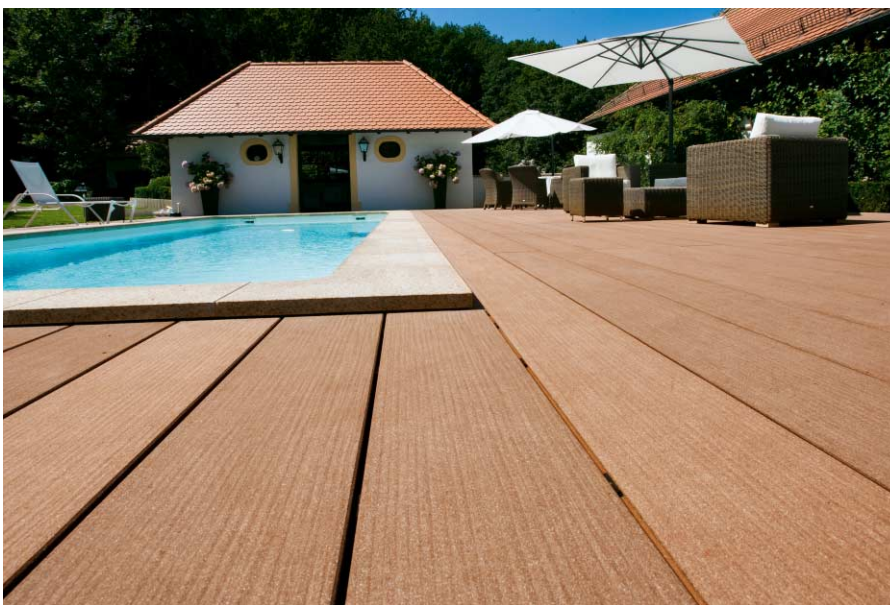

◀ PREMIUM Jumbo nussbraun