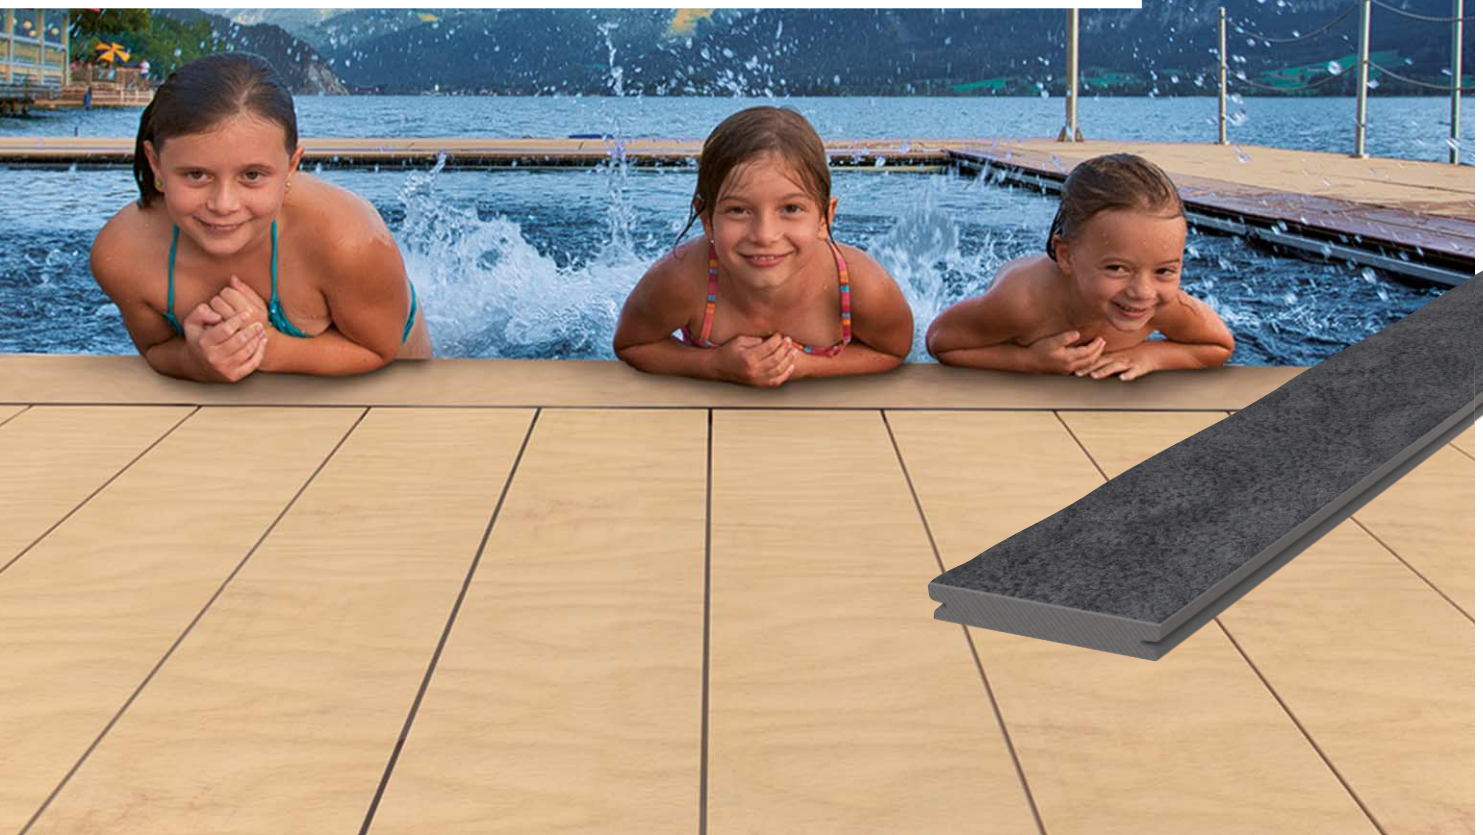

DELTA

Terrassendielen Megawood GCC

Die Oberfläche von Schiefer und die Struktur von Flussdeltas hat uns zu dieser Terrassendiele inspiriert. Durch das natürliche, lebendige Muster ergibt sich je nach Tageszeit ein einzigartiges Spiel zwischen Licht und Schatten. Dabei weist die DELTA eine außergewöhnliche Oberflächenstruktur auf, welche eine Verlegung ganz ohne Gefälle ermöglicht.

- 970838 Terrassendiele DELTA 21 x 145 mm, varia grau
- 970840 Terrassendiele DELTA 21 x 145 mm, ingwer
- 970842 Terrassendiele DELTA 21 x 145 mm, lorbeer
- 970841 Terrassendiele DELTA 21 x 145 mm, sel gris
- 970839 Terrassendiele DELTA 21 x 145 mm, varia schokoschwarz