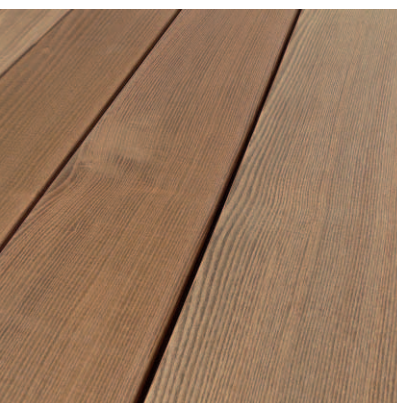

▼ 970665 Thermo-Esche