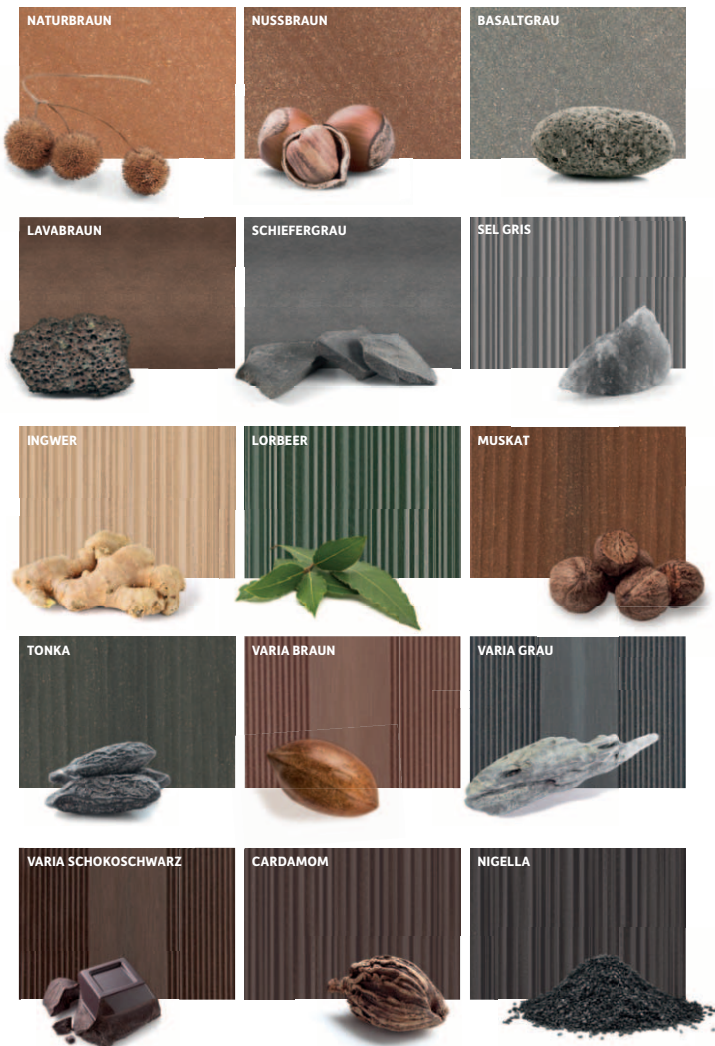

▼ DYNUM cardamom