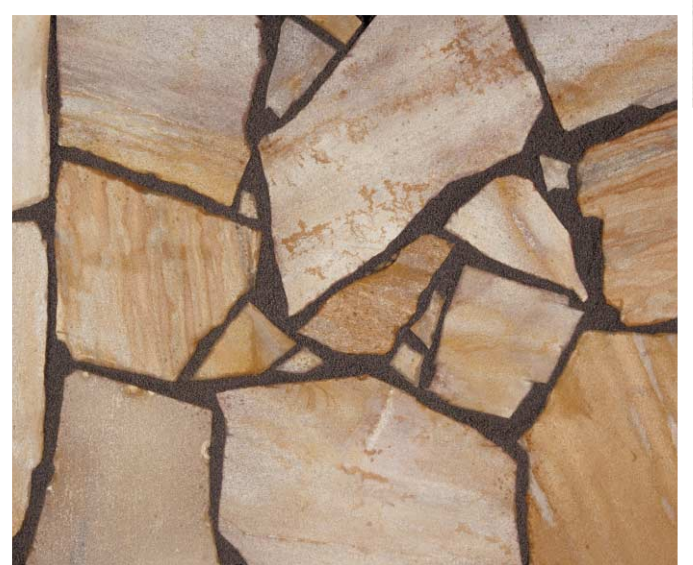

▲ Polygonalplatte RIO SUNRISE