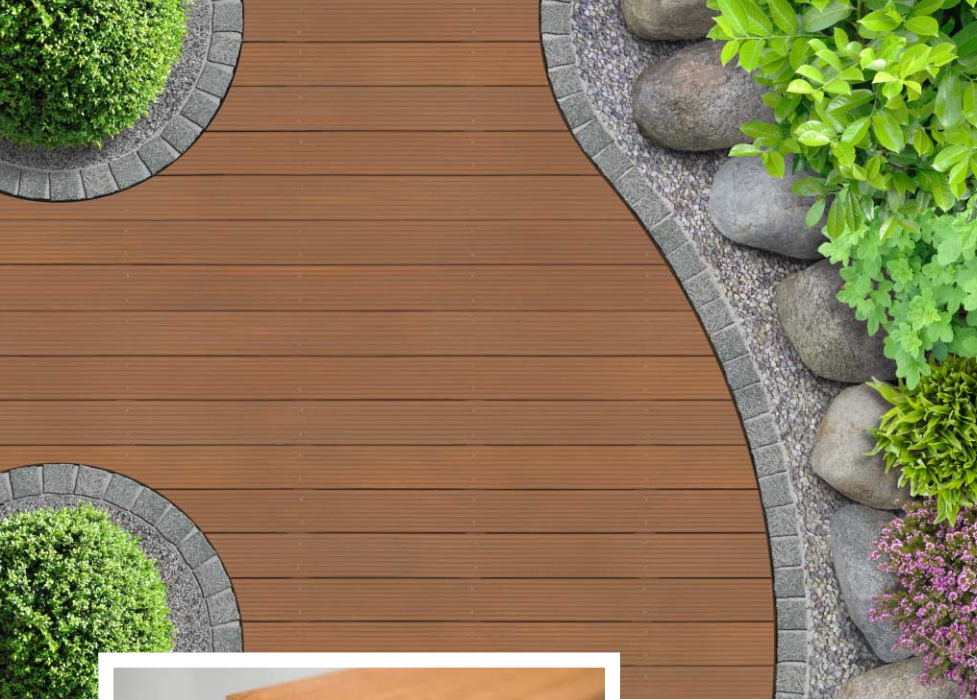

▲ 914142 Terrassendiele Bangkirai 25 x 145 mm glatt