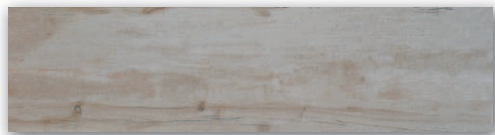

800484 TIMBERWOOD Avana, 120 x 30 x 2 cm