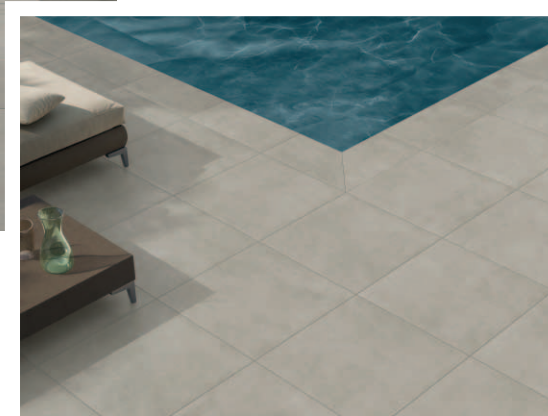

VILBOGARDEN

Terrassenelement MEMPHIS OUTDOOR

- Feinsteinzeug, rektifiziert, R11B Rutschhemmung

802156 MEMPHIS OUTDOOR
60 x 60 x 2 cm, dark grey

802230 MEMPHIS OUTDOOR
60 x 60 x 2 cm, warm grey

802155 MEMPHIS OUTDOOR
60 x 60 x 2 cm, silver grey