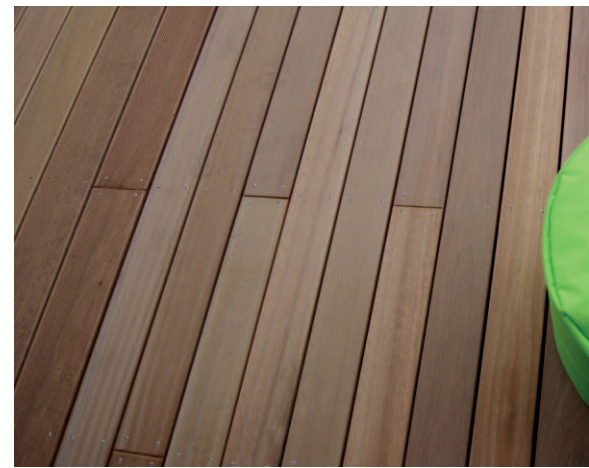

▲ 914142 Terrassendiele Bangkirai 25 x 145 mm glatt