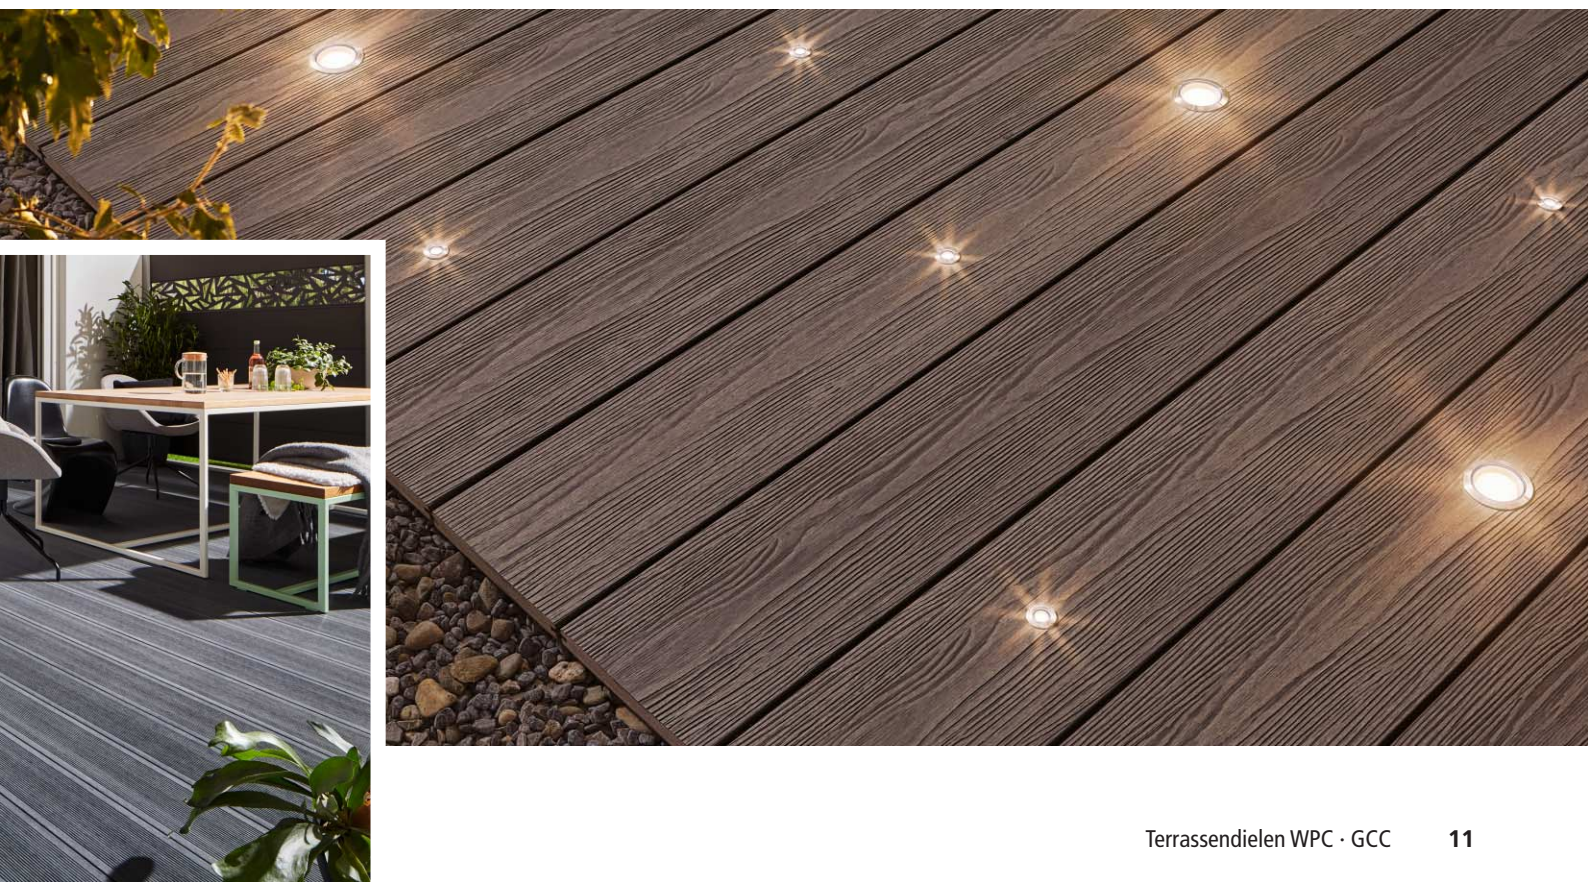

▲ LED Spot – leichte Installation

▲ 970045 LED Lichtleiste für Stufen 55 cm

▲ 970075 LED Lichtleiste für Stufen 18 cm

▼ DREAMDECK Prestige terrabraun, 970076 LED Spot Fusion D 28 mm, 970077 LED Spot Fusion D 68 mm