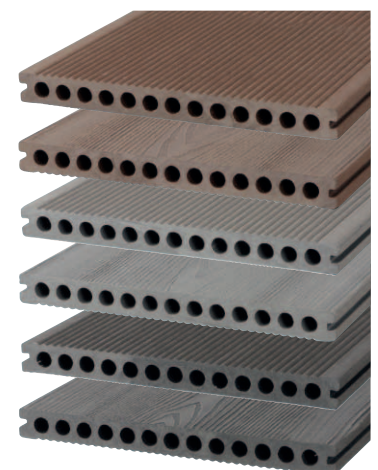

DREAMDECK WPC Plus XL

- 23 x 240 mm

970729	braun	300 cm
970732	braun	400 cm
970738	braun	500 cm
970730	grau	300 cm
970733	grau	400 cm
970739	grau	500 cm
970731	anthrazit	300 cm
970734	anthrazit	400 cm
970740	anthrazit	500 cm