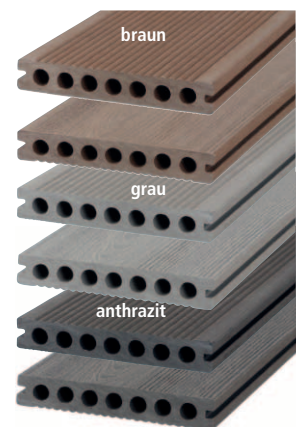

DREAMDECK WPC Plus

- 23 x 146 mm

970719	braun	300 cm
970723	braun	400 cm
970726	braun	500 cm
970720	grau	300 cm
970724	grau	400 cm
970727	grau	500 cm
970722	anthrazit	300 cm
970725	anthrazit	400 cm
970728	anthrazit	500 cm