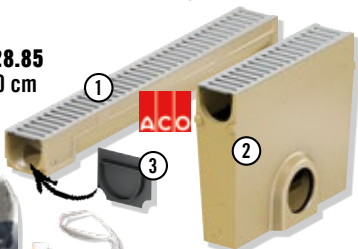

① Entwässerungsrinne

100 x 11,8 x 9,7 cm 12298803 **28.85**

② Einlaufkasten 60 x 11,8 x 30 cm
12298802 **89.00**

③ Stirnwand 12298799 **6.95**
weiteres Zubehör erhältlich

FLAIR STONE

Edelbrech- sand, 0-2 mm