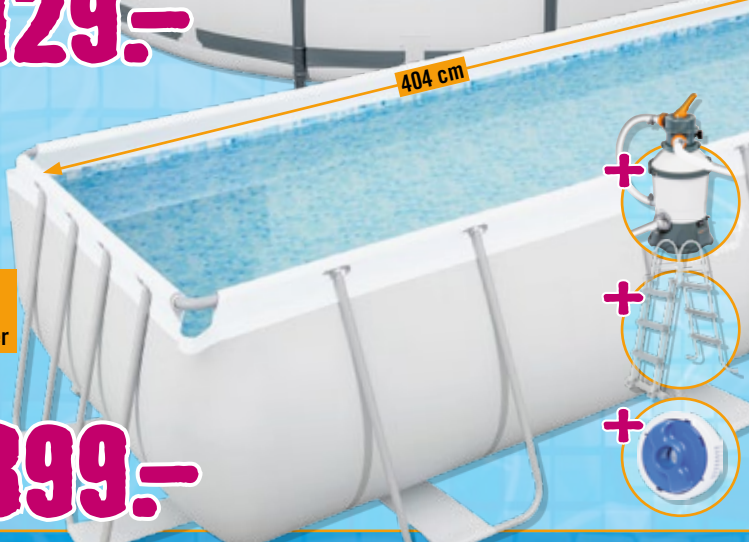

inkl. Sandfilteranlage, Sicherheitsleiter und ChemConnect™-Dosierer

Bestway Power Steel™
Framepool-Set
404 x 201 x 100 cm
10178197

399.-