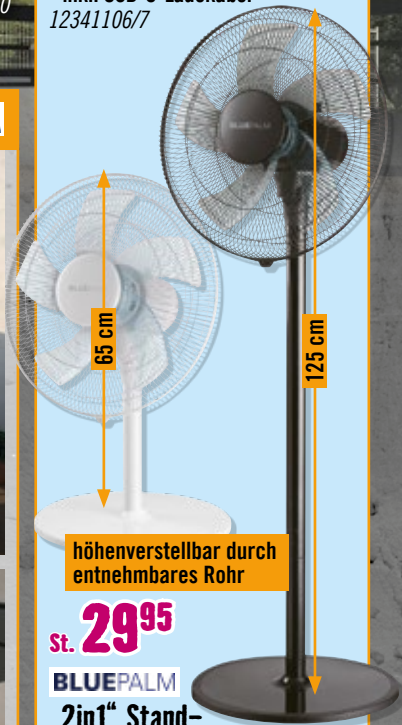

höhenverstellbar durch
entnehmbares Rohr

St. **29⁹⁵**

BLUEPALM

„2in1“ Stand- und Tischventilator

- weiß oder schwarz, 50 W
- 5 Rotorblätter, 3 Stufen
- oszillierend, Neigung verstellbar 12699426/7