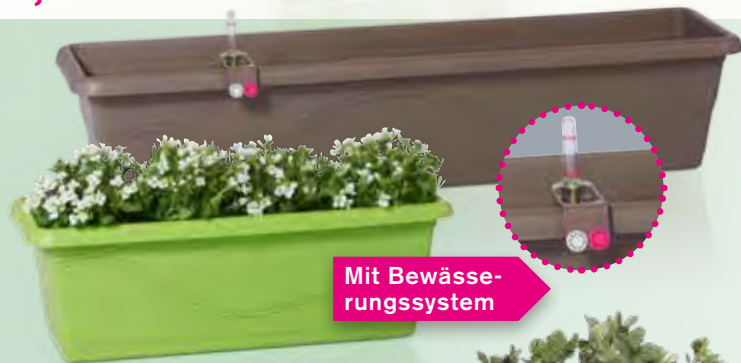

2,49

10 Meter

MINI-SCHLAUCHBOX
Inkl. 10 Meter Schlauch. Verstellbare Düse. 1/2" und 3/4" Anschlüsse.

19,99

DRUCKSPRÜHER
2 LITER
Messing-Feindüse mit verstellbarem Sprühstrahl. Sicherheits-Überdruckventil. Max. 2 Bar.

3,99

DRUCKSPRÜHER
5 LITER
Messing-Feindüse mit verstellbarem Sprühstrahl. Sicherheits-Überdruckventil. Max. 2,5 Bar. Mit 130 cm Schultergurt.

9,99

PFLANZTOPF AUF ROLLEN
Ø 49 cm. Grün oder anthrazit.

12,99

Mit Rollen

Mit Bewässerungssystem

BLUMENKASTEN
MIT BEWÄSSERUNGSSYSTEM
Grün oder taupe.

ab **5,99**

50 cm breit. **5,99**
80 cm breit. **7,99**

2ER-SET BLUMENKASTENHALTER
Grün oder taupe.

3,99

GELÄNDERKASTEN
Kunststoff. Anthrazit oder lime.