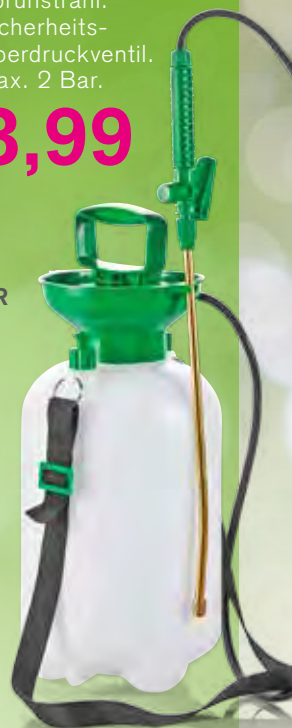

PFLANZTOPF AUF ROLLEN
Ø 49 cm. Grün oder anthrazit.

12,99

Mit Rollen