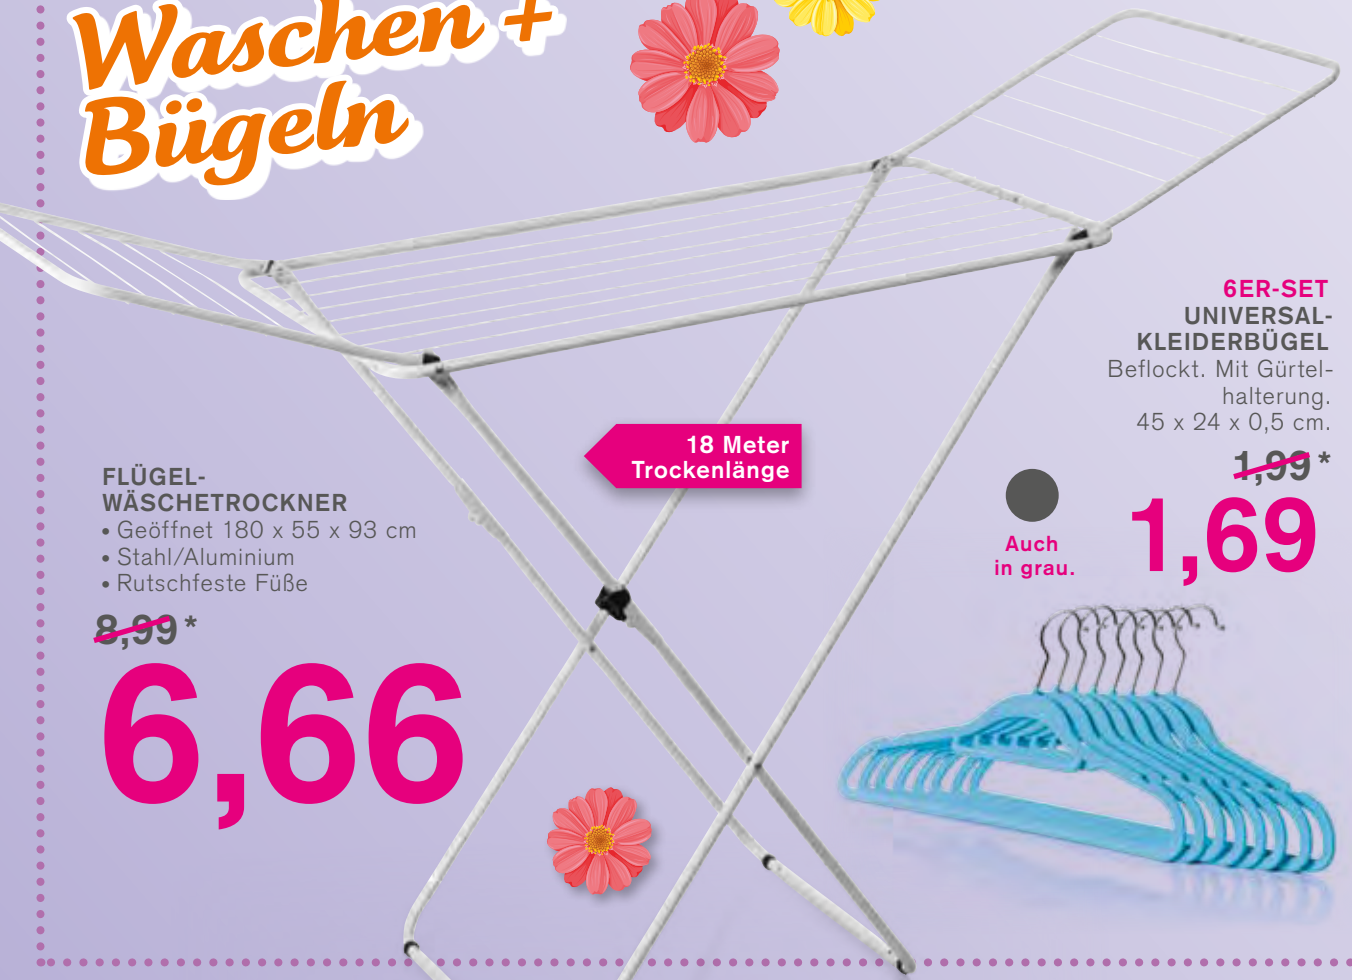

360° Grad verwendbar

Überkopf, horizontal
und in Schräglage

FENSTERSAUGER CLASSIC

- 1.700 mAh
- Betriebsdauer bis 30 Min.
- 100 ml Tankvolumen
- 28 cm breite Gummilippe
- Streifenfreies Absaugen ohne Tropfen

~~54,99**~~

34,99

CLICK

SYSTEM

Kombinierbar
mit allen Click-
System-Stielen

Waschen + Bügeln

FLÜGEL-WÄSCHETROCKNER

- Geöffnet 180 x 55 x 93 cm
- Stahl/Aluminium
- Rutschfeste Füße

~~8,99*~~

6,66

6ER-SET UNIVERSALKLEIDERBÜGEL

Beflockt. Mit Gürtelhalterung. 45 x 24 x 0,5 cm.

~~1,99*~~

1,69

Auch in grau.

ÄRMEL-BÜGELBRETT
53 x 13 cm.
Metall/Kunststoff.