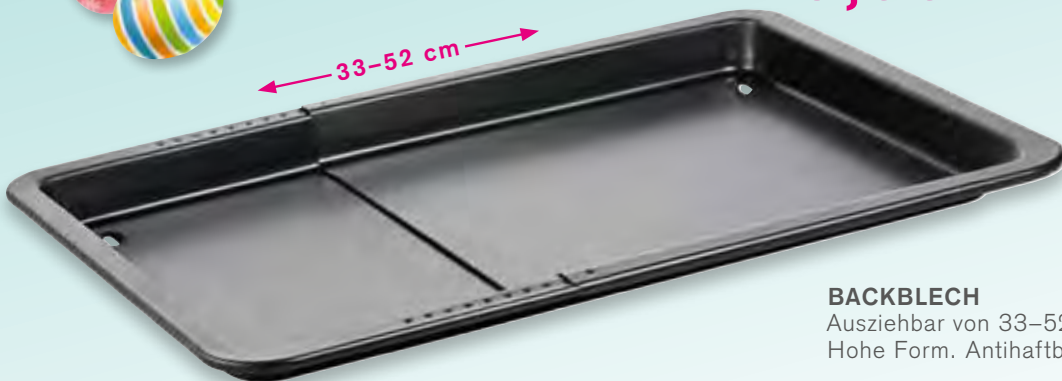

~~14,99**~~

9,99

MIXBECHER/QUIRLTOPF

1,7 Liter. Ø 16 x 15 cm.
Kunststoff. Mit Spritzschutz und Deckel.

~~3,99*~~

2,99

RÜHRSCHÜSEL
5,8 Liter. Ø 26 x 15 cm.
Kunststoff. Mit Deckel.

~~5,99*~~

4,99

BACKPAPIER-ZUSCHNITTE
20 Blatt à
38 x 42 cm.

~~0,79*~~

0,59

ORIGINAL
KAISER

**2ER-SET
TEIGSCHABER**
Silikon. Hitze-
beständig bis 200 °C.

~~8,95**~~

3,99

33-52 cm

BACKBLECH
Ausziehbar von 33-52 cm.
Hohe Form. Antihafbeschichtet.

~~7,99*~~

6,99

ORIGINAL
KAISER

**SPRINGFORM
CLASSIC PLUS**
Mit 2 Böden.
Antihafbeschichtet.

BIS ZU
40%
gespart

Ø 26 cm. ~~21,95**~~ **12,99**
Ø 28 cm. ~~22,95**~~ **13,99**