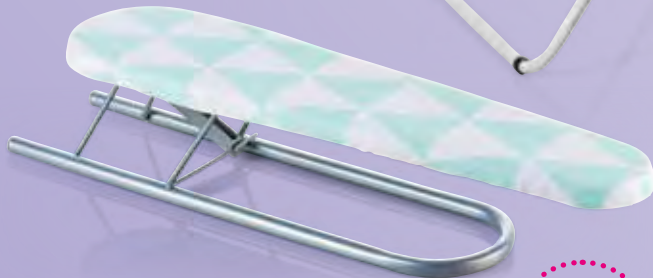

~~54,99**~~

34,99

CLICK

SYSTEM

Kombinierbar
mit allen Click-
System-Stielen

Waschen + Bügeln

FLÜGEL-WÄSCHETROCKNER

- Geöffnet 180 x 55 x 93 cm
- Stahl/Aluminium
- Rutschfeste Füße

~~8,99*~~

6,66

6ER-SET UNIVERSALKLEIDERBÜGEL

Beflockt. Mit Gürtelhalterung. 45 x 24 x 0,5 cm.

~~1,99*~~

1,69

Auch in grau.

ÄRMEL-BÜGELBRETT
53 x 13 cm.
Metall/Kunststoff.

6,99

praktisch und platzsparend

2ER-SET HEIZKÖRPERHAKEN

12 x 3 cm. Transparenter Kunststoff.

1,49

Soft-Touch

24 Stück

WÄSCHEKLAMMERN
24er-Packung.