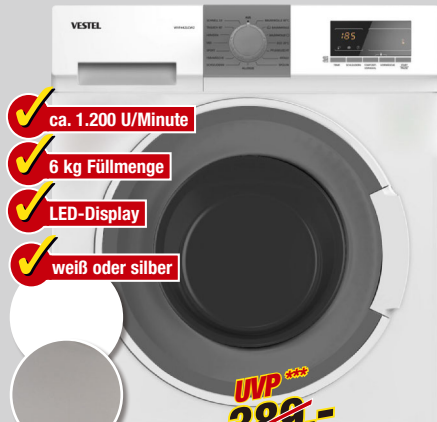

- Induktionsfähig**
- Antihaftversieglung**
- 15-teilig**
- Backofenfest bis 180° C**

UVP*
~~109,99~~ Set **69,99****

Denver LED-TV LED-4072T2CS
integrierter Triple-Tuner, DVB-S2/C, T2, CI+
5541033/00

Denver Soundbar DSB-2010
ca. 60 cm, 2 x 10 Watt
5942441/00 **UVP*** ~~79,95~~ 37,99**
DSB-4010
ca. 80 cm, 4 x 10 Watt, HDMI
5942444/00 **UVP*** ~~99,95~~ 44,99**

~~UVP *** 149,99~~
Set 79,99

Vestel Waschvollautomat

WVF4421CW2
B/H/T: ca. 60 x 84 x 50 cm
5085299/00

VESTEL

Energie-Effizienz-Klasse^{E1} **A++**

- ca. 1.200 U/Minute
- 6 kg Füllmenge
- LED-Display
- weiß oder silber