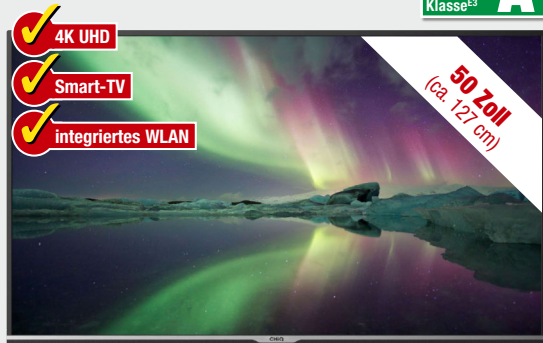

ChiQ LED-TV U50G5S

integrierter Triple-Tuner, 3x HDMI, 2x USB, CI+

5541569/01

CHI Q

Energie-Effizienz-Klasse^{E3} **A**

~~UVP ***
449.-~~
299.-
Wir finanzieren gern!

E3: Energieeffizienzklasse: Spektrum A++ bis E.

PKM Kühl-/Gefrierkombination

KG218.4A++ o. KG218.4A++

Inhalt Kühlteil ca. 122 Liter, Inhalt

Gefrierteil ca. 43 Liter^{508255/00-01}

PKM

Energie-Effizienz-Klasse^{E1} **A++**