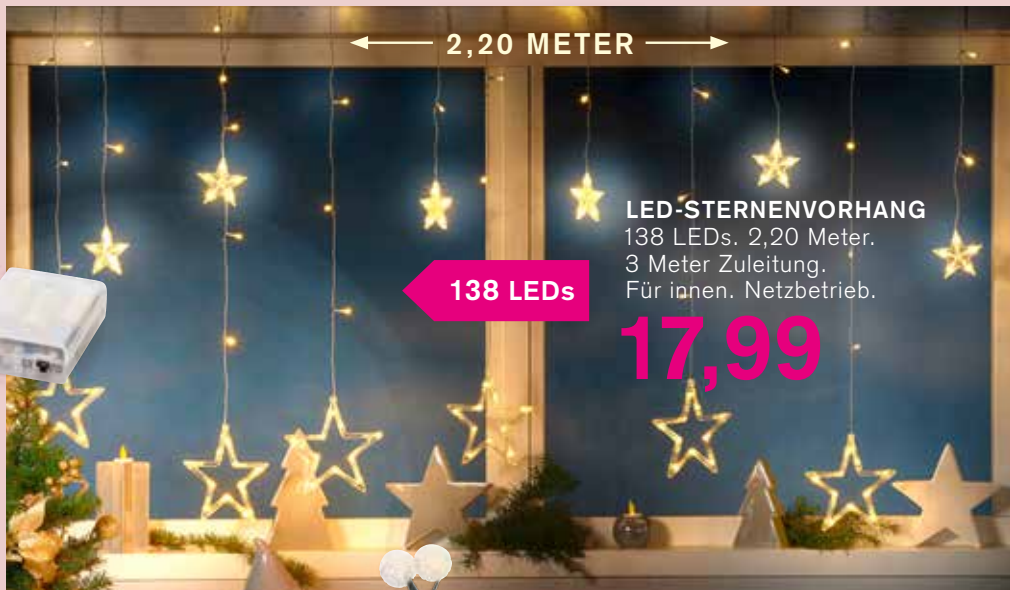

Mit Timerfunktion:
4 oder 8 Stunden an/
16 oder 20 Stunden aus

4ER-SET LED-WACHSKERZEN

MIT FERNBEDIENUNG
Ø 7,5 cm. 2 x 8 cm + 2 x 12 cm.
Fernbedienung. Batteriebetrieb.

7,99

4er-Set
inkl. Fernbedienung

POLAR-STUMPENKERZE

100/68 mm. Mit ASS Alu-
Schutz-Siegel unter der
Kerze. Weiß, vanille,
rot oder weinrot.

~~2,99**~~
je **1,99**

seit 1744 **müller**
KERZEN

2ER-SET
BSS STUMPENKERZE

Vanille oder
karminrot.

ab **1,79**

- 80/55 mm. **1,99** 1,79**
- 120/65 mm. **3,99** 2,99**

- Verhindert Durchbrand
- Eingebaute Aluscheiben

LEUCHTSTREIFEN
3 Meter. 90 warmweiße LEDs. Für innen. Batteriebetrieb.

3,99

LED-STERNEVORHANG
138 LEDs. 2,20 Meter. 3 Meter Zuleitung. Für innen. Netzbetrieb.