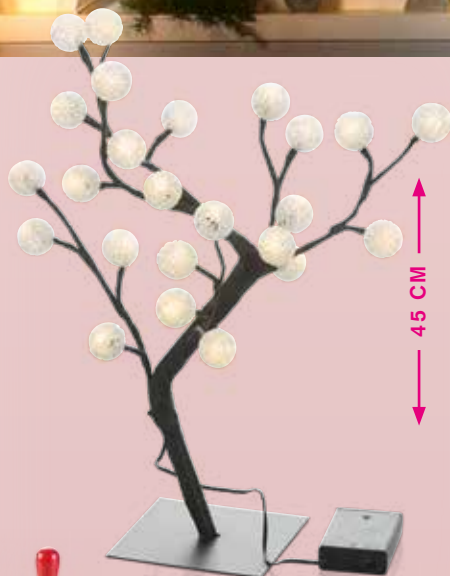

138 LEDs

17,99

LED-LICHTERBAUM KIRSCHBLÜTEN
15 warmweiße LEDs. 25 cm hoch. Batteriebetrieb.

4,99

25 CM

45 CM

LED-LICHTERBAUM BÄLLE
24 warmweiße LEDs. 45 cm hoch. Batteriebetrieb.

9,99

TEELICHTHALTER WEIHNACHTSMANN
20 cm hoch. Dolomit.

2,99

GLOCKE
Ø 6 x 9 cm. Dolomit. Versch. Motive.

je **1,99**

WEIHNACHTS-KUGEL ZUM HÄNGEN
Ø 8 cm. Dolomit. Versch. Motive.

je **1,99**

WEIHNACHTSMANN
Dolomit. Versch. Motive.

ab **2,99**

15 cm hoch. je **2,99**
19 cm hoch. **2,99**
26 cm hoch. **3,99**

WEIHNACHTSMANN MIT STERNEBOGEN
Metall. Rot oder weiß.

ab **2,99**

12 x 5 x 14 cm. **2,99**
17 x 7 x 19 cm. **4,99**

2er-Set

2ER-SET DEKO SCHNEE ODER SCHNEE
120 x 12 cm. Polyester.