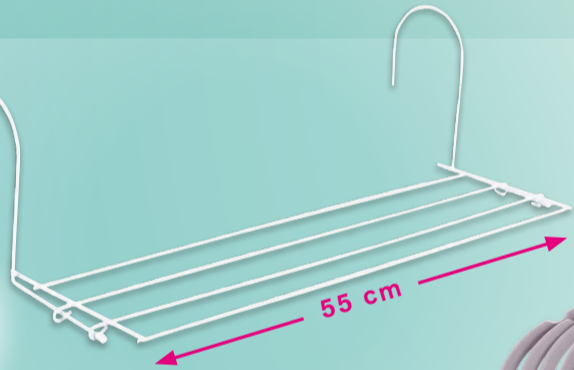

**59,99**

**EDELSTAHL-GRILLSPIESSE**  
Mit Halterung.  
42 x 24 cm.  
Je Spieß 36 cm lang.

**6,99**

**TEC**TRO  
TISCHGRILL TG 171  
• Edelstahl-Grillrost  
40 x 24 cm  
• Fettauffangschale

**17,99**

**HEIZKÖRPER-WÄSCHE-TROCKNER**  
55 x 16 cm.

~~4,99\*~~  
**2,99**

**YOGA-FROSCH**  
Polyresin.  
9-12 cm.  
versch. Modelle.

je **2,99**

**6ER-SET UNIVERSAL-KLEIDERBÜGEL**  
Beflockt. Mit Gürtelhalterung.  
45 x 24 x 0,5 cm.  
Mint oder Grau.

~~2,99\*~~  
**2,-**