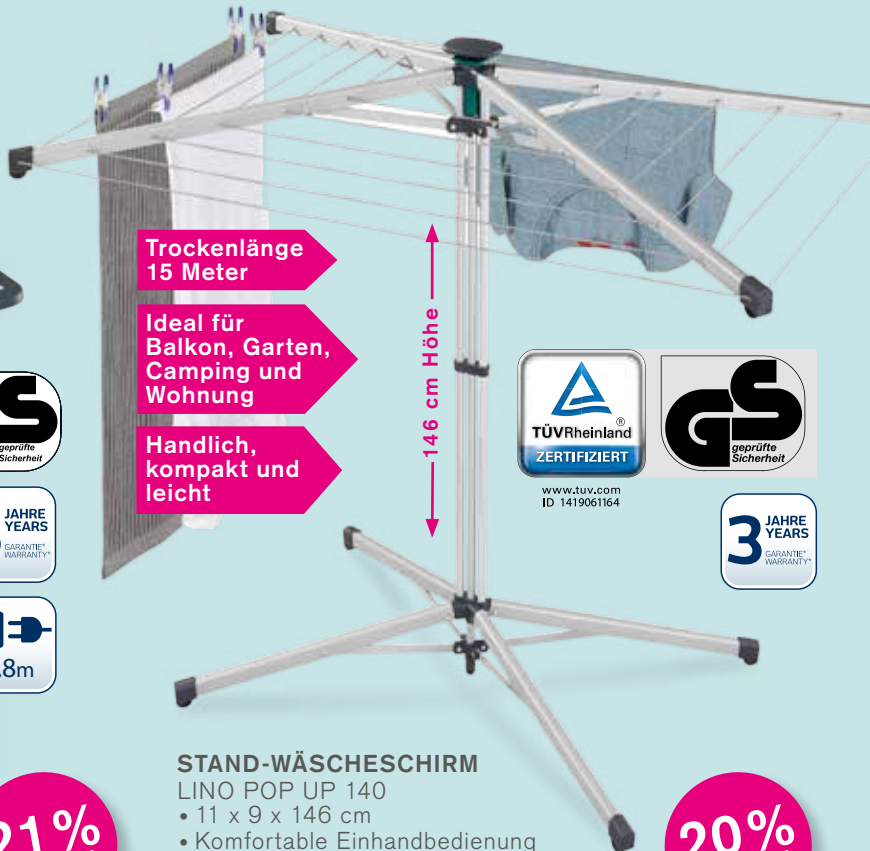

**Trockenlänge
15 Meter**

**Ideal für
Balkon, Garten,
Camping und
Wohnung**

**Handlich,
kompakt und
leicht**

146 cm Höhe

www.tuv.com
ID 1419061164

**3
JAHRE
GARANTIE
WARRANTY**

**STAND-WÄSCHESCHIRM
LINO POP UP 140**

- 11 x 9 x 146 cm
- Komfortable Einhandbedienung für schnelles und einfaches Öffnen und Schließen
- Mit stabilen Leinenarmen und breiter Aufstellfläche für einen sicheren Stand
- Inklusive Schutzhülle

~~49,99~~**

39,99

**20%
gespart**

ALLE ARTIKEL OHNE DEKO. // * UNSER NORMALPREIS ** UNVERBINDLICHE PREISEMPFEHLUNG DES HERSTELLERS.

VERSANDKOSTENFREIE LIEFERUNG in Ihre KODi-Filiale auf kodi.de