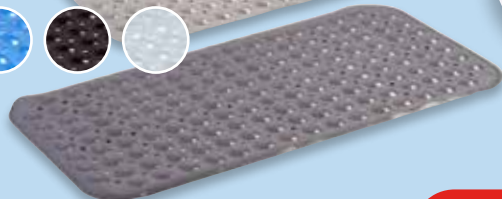

DUSCHEINLAGE

53 x 53 cm.

Versch. Farben.

~~6,99*~~

je **4,99**

**28%
gespart**

HANDTUCH-SERIE

Schwere Qualität in 100 % Baumwolle.
Mint, hellgrau, weiß, rosa oder anthrazit.

ab **0,55**

BIS ZU
**44%
gespart**

OEKO-TEX®
CONFIDENCE IN TEXTILES
STANDARD 100
Z1.T.2157 HOHENSTEIN HTTI

Geprüft auf Schadstoffe.
www.oeko-tex.com/standard100

WASCHHANDSCHUH

16 x 21 cm. ~~0,99*~~ **0,55**

GÄSTETUCH

30 x 50 cm. ~~1,99*~~ **1,11**

HANDTUCH

50 x 100 cm. ~~2,99*~~ **2,22**

DUSCHTUCH

70 x 140 cm. ~~6,99*~~ **4,44**