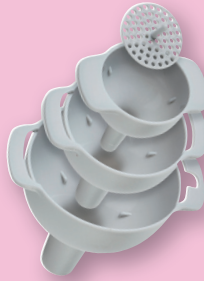

-21%
~~12,77*~~
9,99

SPRITZSCHUTZ FÜR RÜHR-SCHÜSSELN

- Kunststoff

-49%
5,93*
2,99

TRICHTER SET

- 3 Trichter & 1 Sieb
- Kunststoff

4-teilig
1,99

TEIG-SCHABER SET

- Edelstahl/ Kunststoff
- Praktisch ineinander steckbar

3-teilig
2,79

TEIGSCHABER O. BACKPINSEL

- Silikon/ Kunststoff

je
0,99

MEHLRÜCK-SIEB

- Edelstahl

-36%
3,90*
2,49