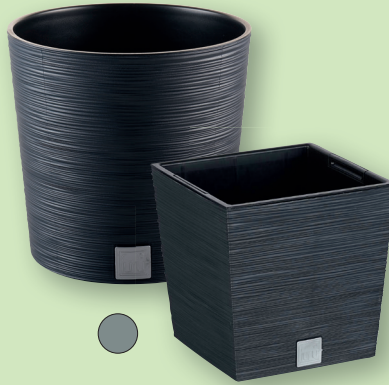

- Tablett: 38,5 x 9,8 cm
- Töpfe: Ø 10 cm
- Eisen

4-teilig
4,99

PFLANZTOPF MIT HENKEL

- 13 x 13 x 13 cm
- Zink

je
1,99

HOLZKISTE

- Natur
- Inkl. Tafel zum Beschriften
- Ideal zum Bepflanzen

24 x 13 x 11 cm **3,99**
30 x 19 x 12,5 cm **4,99**
36 x 25 x 14 cm **5,99**

ab
3,99

PFLANZTOPF ZUM HÄNGEN

- 14 x 24,5 cm
- Zink

je
2,99

PFLANZTOPF ZUM HÄNGEN

- 32,5 x 15,5 x 25,5 cm
- Zink

je
4,99

BLUMENTOPF

- Ø 26,5 x 50 cm
- Kunststoff
- Inkl. Einsatz
- Für Innen & Außen

14,95

BLUMENTOPF

- Ø 30 x 29,4 cm / Ø 29,5 x 19 cm
- Kunststoff
- Inkl. Einsatz
- Für Innen & Außen

je
11,95

SPRÜH-FLASCHE

- 500 ml
- Kunststoff