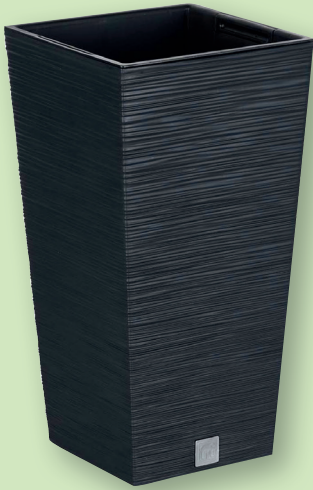

- Tablett: 38,5 x 9,8 cm
- Töpfe: Ø 10 cm
- Eisen

4-teilig
4,99

PFLANZTOPF MIT HENKEL

- 13 x 13 x 13 cm
- Zink

je
1,99

HOLZKISTE

- Natur
- Inkl. Tafel zum Beschriften
- Ideal zum Bepflanzen

24 x 13 x 11 cm **3,99**
30 x 19 x 12,5 cm **4,99**
36 x 25 x 14 cm **5,99**

ab
3,99

PFLANZTOPF ZUM HÄNGEN

- 14 x 24,5 cm
- Zink

je
2,99

PFLANZTOPF ZUM HÄNGEN

- 32,5 x 15,5 x 25,5 cm
- Zink

je
4,99

BLUMENTOPF