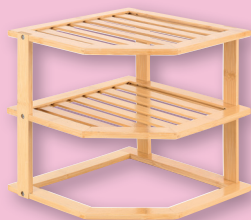

ab
0,57

EIERHALTER

- Für bis zu 6 o. 10 Eier
- Bambus

15 x 10 x 2 cm **1,49**
24,5 x 10 x 2 cm **2,29**

ab
1,49

KÜCHENREGAL

- 25 x 25 x 23 cm
- Bambus
- Mit zwei Ebenen

7,49

SERVIETTENSTÄNDER

- 15 x 12,5 cm
- Metall

1,79

BESTECK-/UTENSILIENHALTER

- 16 x 9 x 13 cm
- Metall

2,79

UNTERSETZER

- 17 x 17 x 1 cm
- Metall/Bambus