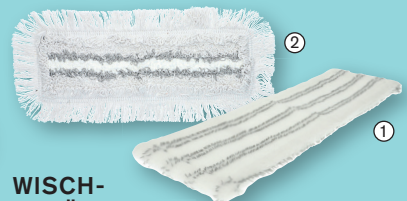

-37%

7,94 *

4,99

**FLIESEN &
WANNEN-
WISCHER KLICK**

- 28 x 13 x 6 cm

-39%

4,94 *

2,99

**BODEN-
WISCHER
KLICK**

- Extrabreite Wischfläche von 42 cm

-29%

4,97 *

3,49

**WISCH-
BEZÜGE KLICK**

- Je 42 x 12 cm

① Wischbezug Allround
2,87* 1,49