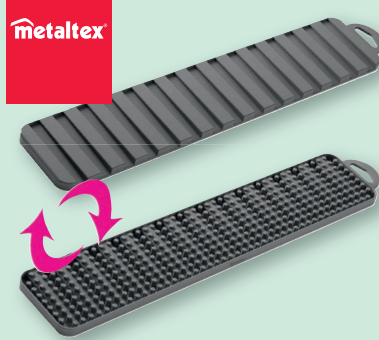

7,99

- FAIRY SPÜLMITTEL KONZENTRAT GRANATAPFEL**
- 900 ml
 - (1 L = 2,77)

2,49

- MELITTA FILTERTÜTEN 1x4**
- Naturbraun

80 Stück
2,49

- EINWEG HANDSCHUHE**
- Vinyl
 - Gr. M o. L

100 Stück
je ~~8,55*~~
2,99

METALTEX
ABLUSSSIEB
 • Ø 7,5 cm
 • Edelstahl
 • Extra feinmaschig

UVP 2,99 **
0,99

WASSERSPAR-SET INKL. GEWINDE-ADAPTER
 • Ø 3,5 x 6 cm

-48%
 3,88 *
1,99

LUFTSPRUDEL-BRAUSE MIT FLEXSCHLAUCH
 • Ø 3,5 x 15,5 cm

-43%
 4,44 *
2,49

METALTEX
SPÜLBECKEN-EINLAGE TREND
 • 32 x 32 cm
 • Kunststoff
 • Schützt vor Kratzern, schont Glas & Geschirr

UVP 4,69 **
2,79

METALTEX
ABTROPFMATTE GRAVITY-SLIM
 • 40 x 8 x 1cm
 • Kunststoff
 • Beidseitig verwendbar - mit o. ohne Ablaufrinne
 • Schützt vor Kratzern, schont Glas & Geschirr

UVP 5,99 **
2,29

METALTEX
HANDTUCH-HALTER FLEX-BAR
 • Ausziehbar von 24-40 cm
 • Kunststoff

UVP 5,99 **
3,49

METALTEX
KÜCHENSIEB INOX
 • Edelstahl
 Ø 20 cm UVP 8,49* 4,49
 Ø 26 cm UVP 9,49* 4,99

ab
4,49

METALTEX
SPÜLKORB SMARTEX
 • 45 x 29 x 12 cm
 • Kunststoff
 • Mit integriertem Besteckhalter
 • Glashalter auf zwei Seiten
 • Modern, kompakt & praktisch in der Anwendung