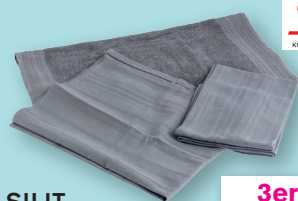

Silit
KÜCHENPERLEN SEIT 1920

3er-Set
UVP ~~19,99**~~
2,99

1. **SILIT KÜCHENHANDTÜCHER**
2. 65 x 55 cm
   - Baumwolle

BREE®