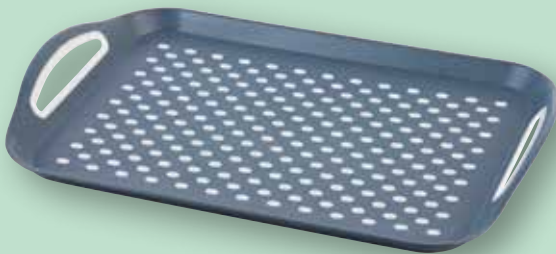

#### SERVIER-TABLETT

- 41 x 29 x 4,5 cm
- Kunststoff
- Rutschhemmende Oberfläche

-40%

4,99\*

2,99