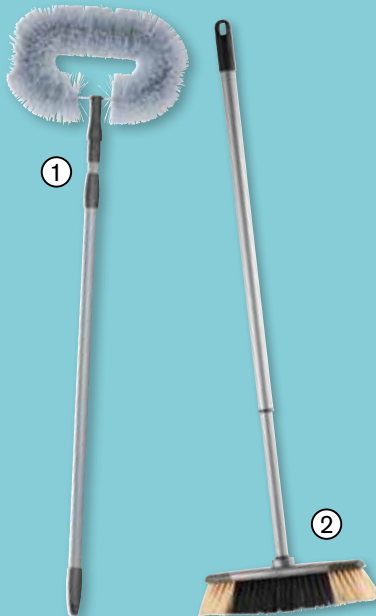

**WISCH-BEZUG ALLROUND**  
▪ 10 x 39 cm

**-44%**

2,67\*

**1,49**

### STAUBBIENE O. STUBENBESEN

- Teleskopstiel
- **Staubbiene:** Ausziehbar bis 150 cm
- **Stubenbesen:** Ausziehbar bis 130 cm

①

②

① Staubbiene 5,96\* 3,49

② Stubenbesen 10,87\* 6,99

**-25%**

17,34\*