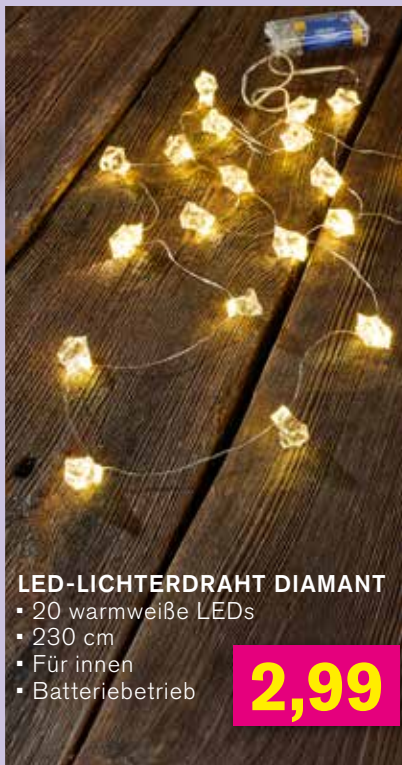

LED-LICHTERDRAHT DIAMANT

• 20 warmweiße LEDs
• 230 cm
• Für innen
• Batteriebetrieb

2,99

WOCHE HIGH LIGHTS