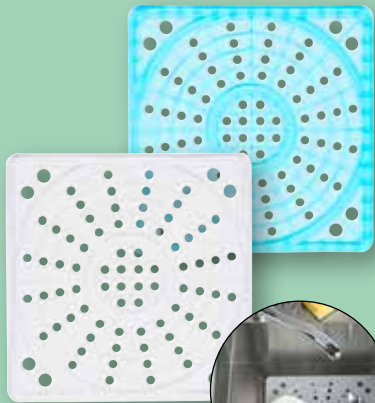

- Ø 23,5 x 3,5 cm
- 360° Drehfunktion

4,49

KÜCHENSIEB

- Edelstahl

- | | |
|---------|------|
| Ø 20 cm | 2,49 |
| Ø 22 cm | 2,99 |
| Ø 26 cm | 3,49 |

ab

2,49

WASSERSPAR-SET INKL. GEWINDE-ADAPTER

- Ø 3,5 x 6 cm

1,99

LUFTSPRUDEL-BRAUSE MIT FLEXSCHLAUCH

- Ø 3,5 x 15,5 cm

-37%
3,99*
2,49

SPÜLBECKENMATTE

- 29 x 29 cm
- Kunststoff
- Individuell zuschneidbar
- Versch. Farben

-42%

3,49*

1,99

ALLZWECK-TUCH

- 34 x 38 cm

10 Stück

1,19

TOPFREINIGER MIT GRIFFLEISTE

6 Stück

0,89

METALTEX SPÜLBECKEN ORGANIZER

- 2 ausziehbare Bügel für Schwämme & Spültücher
- Anti-Rutsch Tablett

UVP **16,99****
12,99

ENTKALKER

- 250 ml (1 L = 3,56)

-25%

1,19*