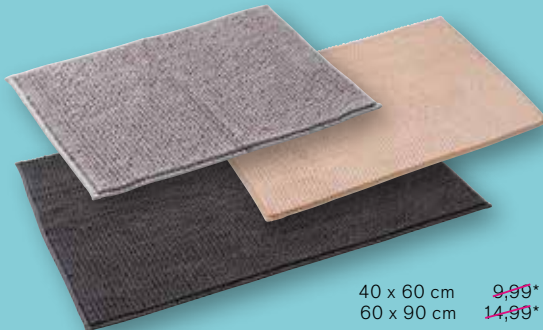

je

5,99

BADEMATTE CHENILLE

- 100 % Polyester

bis zu **-33%**

ab

6,99

40 x 60 cm ~~9,99~~* **6,99**
60 x 90 cm ~~14,99~~* **9,99**