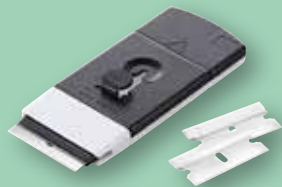

- 38 cm

3,99

KANTEN-HOCKER WICHTEL

- 53 cm
- Versch. Ausführungen

je **4,99**

LED-DEKOZWEIG

- 25 warmweiße LEDs
- 100 cm
- Versch. Ausführungen
- Für innen
- Batteriebetrieb

5,99

REINIGUNGSSCHABER

- Inkl. 2 Ersatzklingen
- Kunststoff/ Karbonstahl

2,49*
0,69

ZWIEBELHALTER

- Edelstahl/ Kunststoff
- Mit Schutzhülle

0,99

KOCHLÖFFEL-ABLAGE

- 25 x 9,3 x 3,3 cm
- Kunststoff
- Für saubere & ordentliche Arbeitsflächen