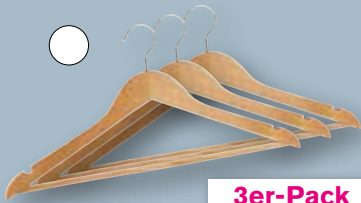

7,99

GARDEROBEN-ROLLWAGEN

- Stufenlos verstellbar
- Größe ca. 145 x 43 x 90-160 cm
- Maximale Traglast ca. 20 kg

14,99

- FALTBOX**
- 32 x 32 x 32 cm
 - Polypropylen

1,99

**KLEIDER-
SCHUTZHÜLLE**

- 60 x 100 cm
- Mit Sichtfenster & Reißverschluss

-33%
2,99*

1,99

-40%
4,99*

**UNTERBETT-
KOMMODE**

- 103 x 45 x 16 cm

2,99

- HOLZ-
KLEIDERBÜGEL**
- Drehbarer Haken

3er-Pack
2,99*

2,49

**KLEIDER-
SCHUTZHÜLLE**

- 60 x 150 cm
- Mit Sichtfenster & Reißverschluss

-25%
3,99*

2,99

**VAKUUM-
BEUTEL**

- 90 x 56 cm 1,49
- 136 x 92 cm 1,99*
- 2,99* 2,49

bis zu -25%