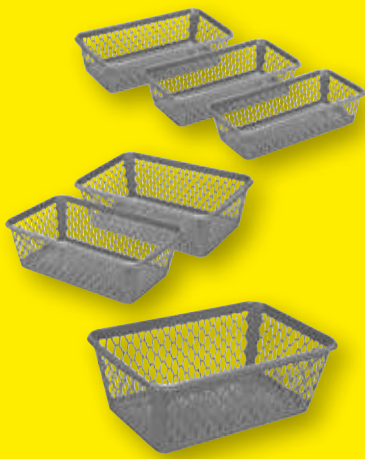

-33%
je 1,49*
0,99

TIERKISSEN TINNY

- Ø 75 cm
- Flauschiges Teddyfell
- 100 % Polyester
- Mit Anti-Rutsch-Boden

19,99

TIERKISSEN HELMUT

- 80 x 60 cm
- Mit Alcantara
- Flauschiges Teddyfell
- 100 % Polyester
- Mit Anti-Rutsch-Boden

24,99

AUFBEWAHRUNGSKORB
▪ Kunststoff

- S - 3er-Set
19,5 x 10 x 5 cm
- M - 2er-Set
25 x 15,5 x 8 cm
- L - einzeln
30,5 x 20 x 11 cm

je
0,99

ZOXx GEL-SCHREIBER
▪ Schwarze Tinte

2er-Pack
0,99

ZOXx KUGEL-SCHREIBER