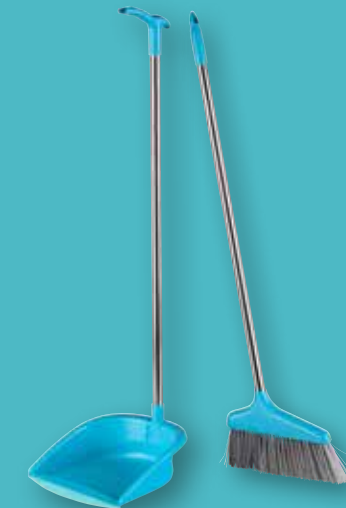

~~2,99~~ *

1,99

MIKROFASER
UNIVERSALTUCH

- 32 x 35 cm

-40%

~~2,49~~ *

1,49

WISCHBEZUG
ALLROUND

- 10 x 39 cm

TELESKOP-
STAUBWEDEL O.
2 IN 1 TELESKOP-
FENSTER-WISCHER

- Mikrofaserbezug

① Teleskopstaubwedel
Ausziehbar bis 120 cm

4,99

② 2 in 1 Teleskopfensterwischer
Ausziehbar bis 158 cm

9,99

ab

4,99

STANDKEHRGARNITUR

- 93 x 25 x 22,5 cm

9,99

BODEN-
WISCHER MIT
SPRÜH-
FUNKTION

- Stiel 123 cm
- Wischplatte 40 cm
- Inkl. Mikrofaserbezug
- 500 ml Sprühtank

-33%

~~14,99~~ *