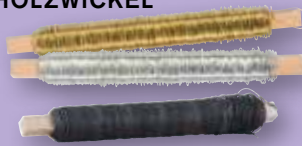

6er-Pack
Ø 11 x 100 mm
1,99* 0,99
12er-Pack Mini
Ø 7 x 100 mm
1,49* 0,99

bis zu -50%
0,99

DEKO-MIX

▪ Versch.
Sorten z.B.

1,99

1,99

3,49

Zimt & Anis 75 g Packung
(1 kg = 26,53) **1,99**
Früchte 70 g Packung
(1 kg = 28,43) **1,99**
Weihnachten
100 g Packung
(1 kg = 34,90) **3,49**

ab
1,99

**BASTELDRAHT
AUF HOLZWICKEL**

Silber o. Gold
0,5 mm/40 m
(1 m = 0,05) **1,99**
Schwarz Ø 0,65 mm
100 g (1 kg = 9,90) **0,99**

ab
0,99

**HEISS-
KLEBE-
PISTOLE**

▪ 20 Watt
▪ Inkl.
2 Patronen

-42%
~~6,99*~~
3,99