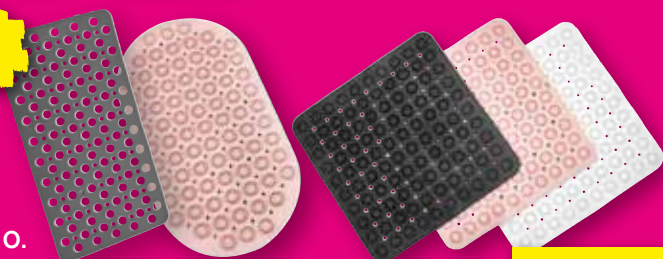

BADEWANNEN- O. DUSCHWANNEN-EINLAGE

- Anthrazit o. rosa

Badewanneneinlage 36 x 66 cm
Badewanneneinlage Massage 37 x 69 cm
Duschwanneneinlage 45 x 45 cm
Duschwanneneinlage Massage 54 x 54 cm

je **4,99**