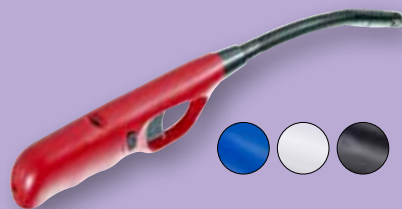

Nr. 3 0,39
 Nr. 7 0,79

ab
0,39

LED-LICHTERKETTE EISREGEN

- 880 cm
- 240 goldene LEDs
- Netzbetrieb

14,95

STAB-FEUERZEUG

- On-Off Sicherung
- Nachfüllbar

1,49

LED-LICHTERKETTE STERNE

- 165 cm
- 10 warmweiße LEDs
- Mit Timer
- Batteriebetrieb

1,99

LED-STABKERZEN & KERZEN-STÄNDER ENGEL

Kerzenständer Engel
4,5 x 9,5 cm **2,99**

2er-Set LED-Stabkerzen
mit Timer **4,99**