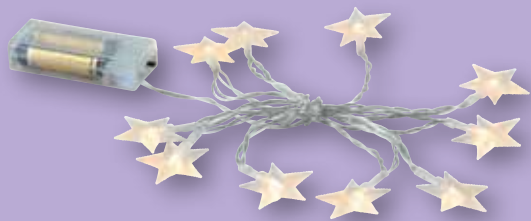

- MAYBACH WEIN**
- Versch. Sorten
 - 0,75 L
 (1 L = 3,99)

je
2,99

BACKPAPIER-ZUSCHNITTE
 • 20 Blatt

0,79

WOCHE HIGH LIGHTS

- BOLSIUS KOMPOLICHTE NR. 3 O. NR. 7**
- Brenndauer bis zu 85 Std.
 - Höhe 9 o. 14 cm

Nr. 3 0,39
 Nr. 7 0,79

ab
0,39

LED-LICHTERKETTE EISREGEN

- 880 cm
- 240 goldene LEDs
- Netzbetrieb

14,95

STAB-FEUERZEUG

- On-Off Sicherung
- Nachfüllbar

1,49

LED-LICHTERKETTE STERNE

- 165 cm
- 10 warmweiße LEDs
- Mit Timer
- Batteriebetrieb

1,99

LED-STABKERZEN & KERZEN-STÄNDER ENGEL

Kerzenständer Engel
4,5 x 9,5 cm **2,99**

2er-Set LED-Stabkerzen
mit Timer **4,99**