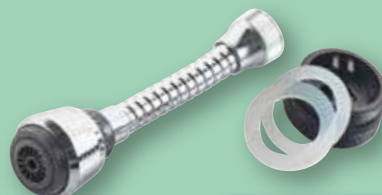

SIEB O. SCHÜSSEL

- Edelstahl

- Schüssel Ø 20 cm 1,49
- Schüssel Ø 28 cm 3,99*
- Sieb Ø 26 cm 4,99*
- 3,49

bis zu -30%
ab
1,49

LIVINGTON BladeStar

LIVINGTON BLADE STAR MESSERSCHÄRFER

- 3-Stufen-Schleif-System
- Für Messer & Scheren

UVP 39,90**

9,99

WASSERSPAR-SET INKL. GEWINDE-ADAPTER

- Ø 3,5 x 6 cm

-50%
3,99*
1,99

LUFTSPRUEDEL-BRAUSE MIT FLEXSCHLAUCH

- Ø 3,5 x 15,5 cm

-37%
3,99*
2,49