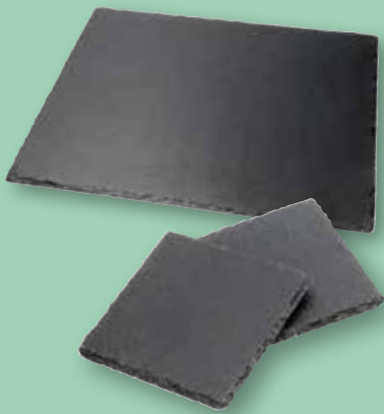

3 Jahre Garantie
auf alle tectro.-Artikel***

-38%
~~69,99*~~
42,99

- 2er-Set**
Untersetzer 10 x 10 cm ~~2,49*~~ **0,99**
Buffetplatte 30 x 20 cm ~~3,99*~~ **1,99**
Buffetplatte 30 x 40 cm ~~5,99*~~ **2,99**