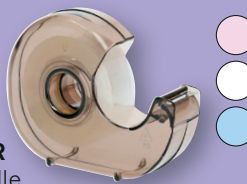

9-teilig
1,99

KLEBEBAND
 ▪ 19 mm x 33 m
 (1 m = 0,02)

2er-Pack
~~1,49*~~
1,29

KLEBE-BAND-ABROLLER
 ▪ Inkl. 1 Rolle transparentes Klebeband
 19 mm x 33 m Rolle
 (1 m = 0,04)

~~1,49*~~
1,29

PAKETKLEBE-BAND-ABROLLER
 ▪ Inkl. 1 Rolle braunes Klebeband
 50 mm x 66 Meter
 (1 m = 0,05)