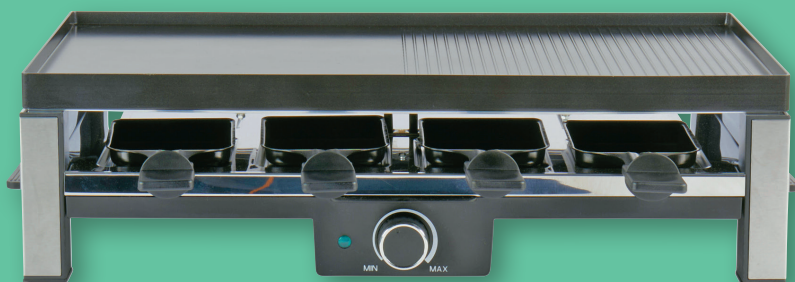

RACLETTE-BRETTCHEN

- 10 x 8 cm
- Akazie

8er-Pack

~~UVP 6,99**~~

3,99

ROYAL VAN KEMPEN & BEGEER RACLETTE-GRILL FÜR 8 PERSONEN

- 2.000 Watt
- 2 antihafbeschichtete Funktionsplatten
- Kabellänge 1,5 m

29,99