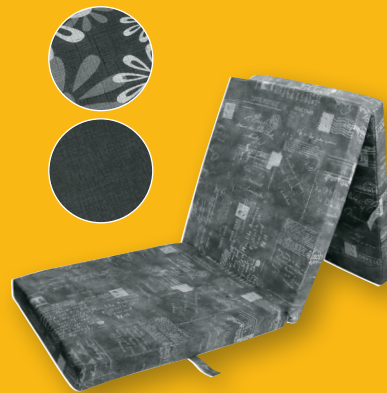

24,99

DECKE CASHMERE TOUCH

- Mit Ärmeln
- 145 x 195 cm
- 100 % Polyester
- Versch. Farben

MIT KUNDENKARTE
12,99

14,99

HAUSSCHUHE

- Einheitsgröße
- 100 % Polyester

4,99

PLÜSCHDECKE

- 150 x 200 cm
- 100 % Polyester
- Kuschelige Qualität

11,99

KUSCHELDECKE

- 100 % Polyester

150 x 200 cm 9,99
180 x 200 cm 14,99
220 x 240 cm 19,99

ab 9,99

7,99